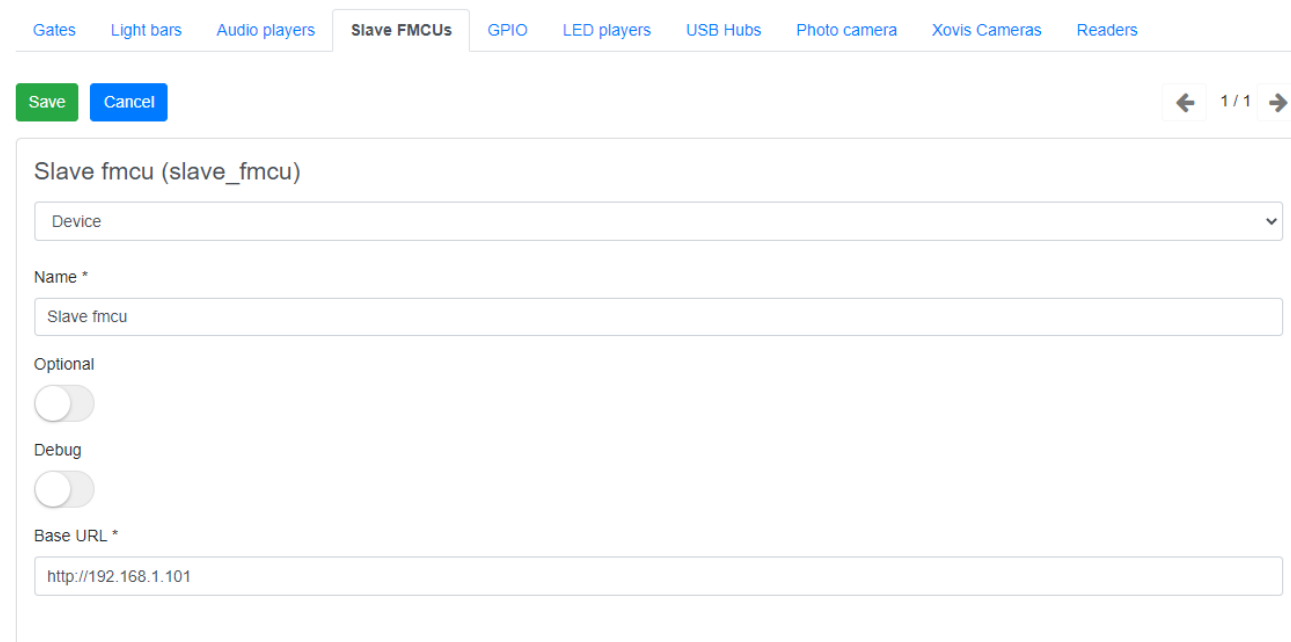

## slave-fmcus-settings-en.png

- Datei
- Dateiversionen
- Dateiverwendung
- Metadaten
