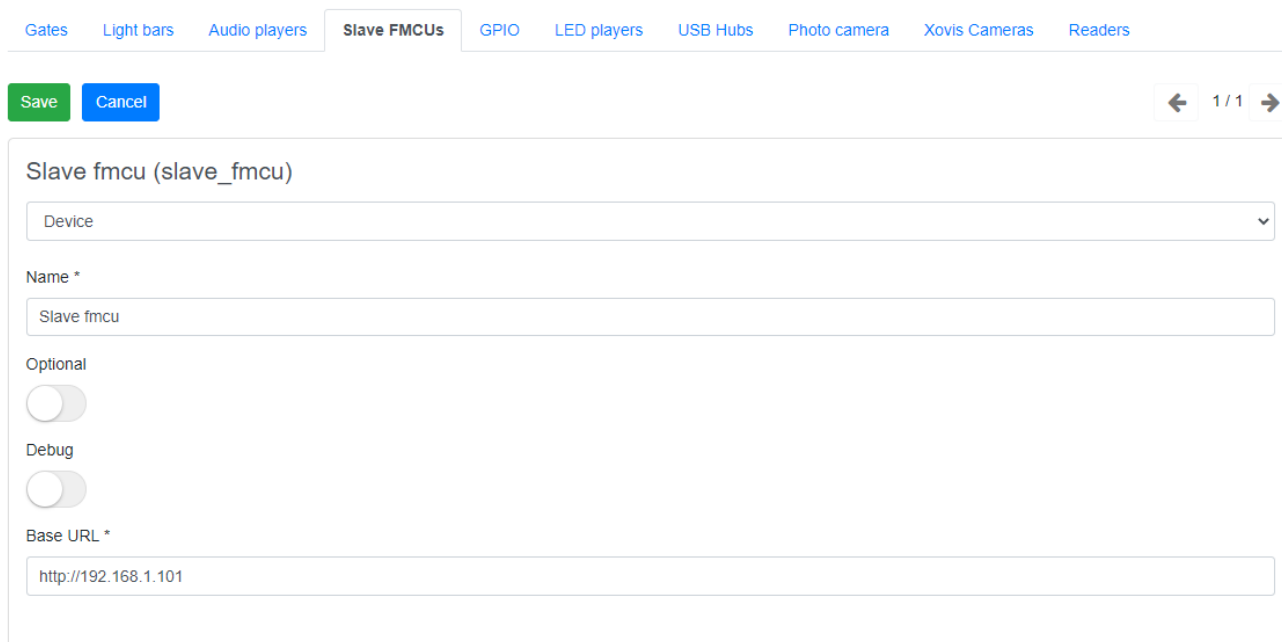

slave-fmcus-settings-en.png

- Datei
- Dateiversionen
- Dateiverwendung
- Metadaten


Dateiverwendung

Diese Datei wird auf keiner Seite verwendet.

Metadaten

Diese Datei enthält weitere Informationen, die in der Regel von der Digitalkamera oder dem verwendeten Scanner stammen. Durch nachträgliche Bearbeitung der Originaldatei können einige Details verändert worden sein.