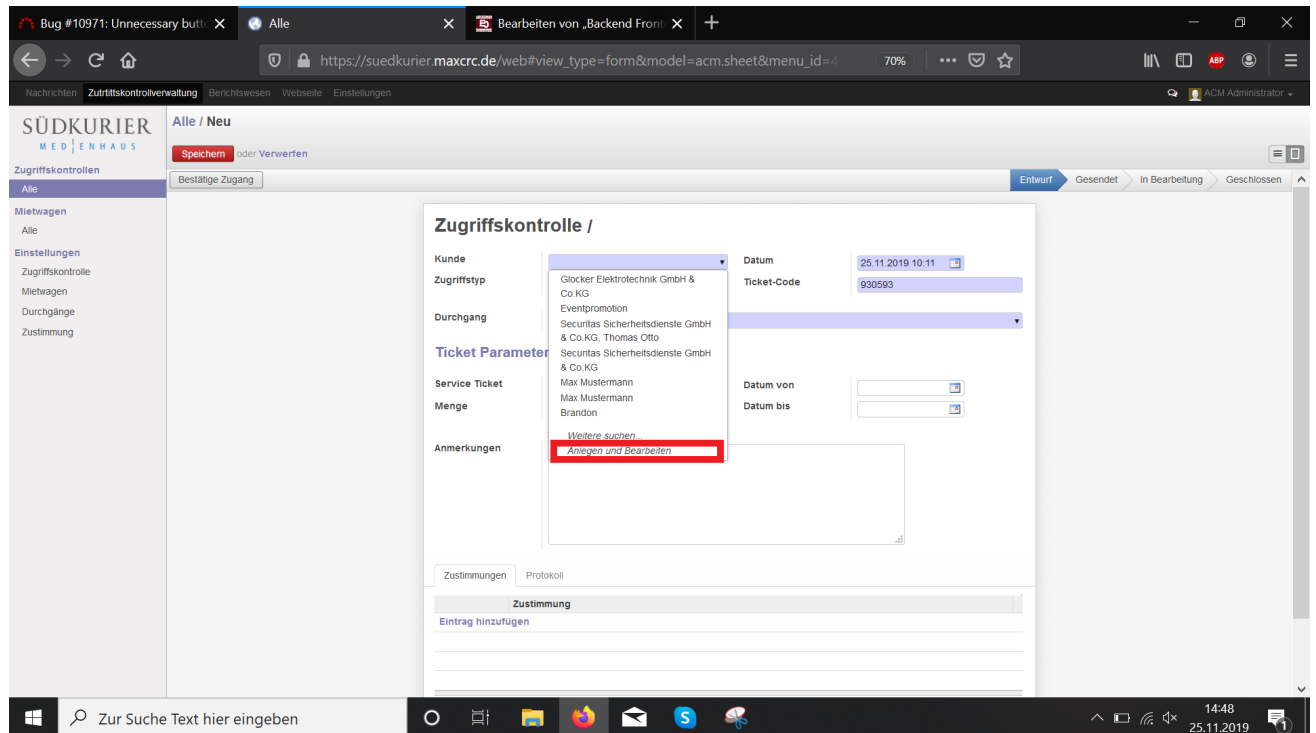

neuen Kunden erstellen.png

- Datei
- Dateiversionen
- Dateiverwendung
- Metadaten
