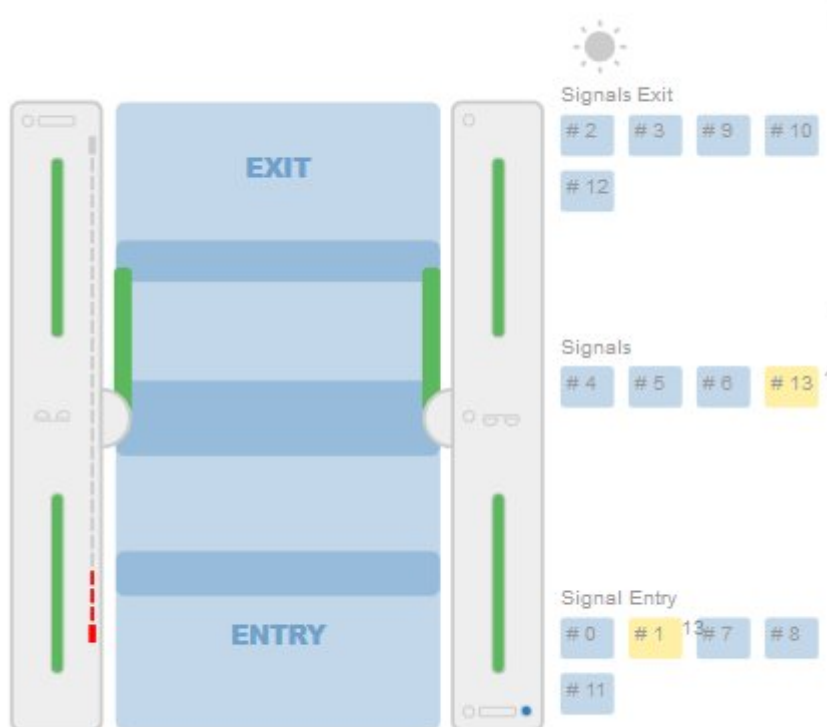

## lightbar check 0.png

- Datei
- Dateiversionen
- Dateiverwendung

Es ist keine höhere Auflösung vorhanden.


lightbar\_check\_0

## Dateiversionen

Klicken Sie auf einen Zeitpunkt, um diese Version zu laden.

	Version vom	Vorschau bild	Maße	Benutzer	Kommentar
aktuell	18:30, 9. Nov. 202		439 × 405 (78 KB)	Rehler (Diskussion   Beiträge)	