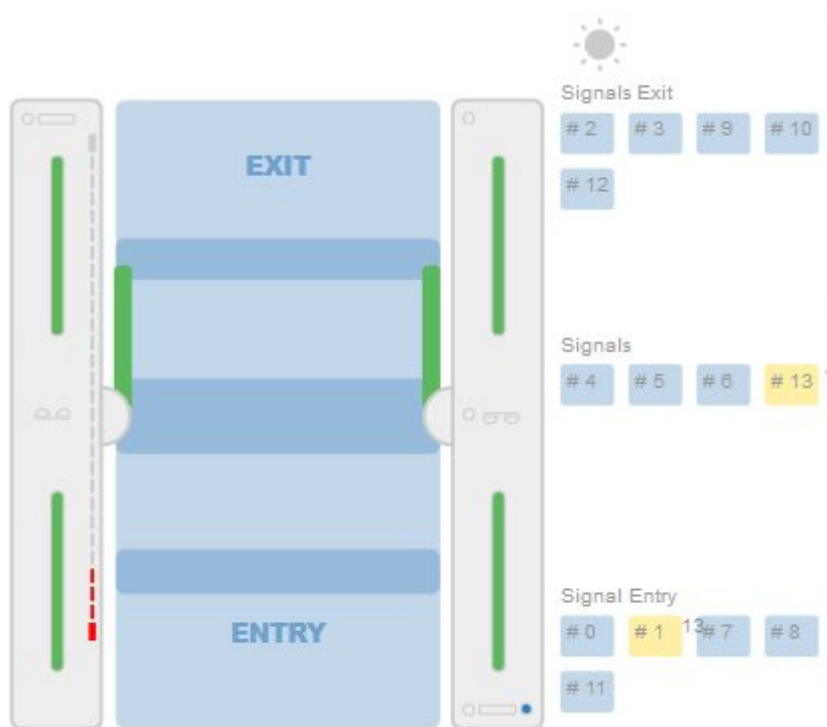

lightbar check 0.png

## lightbar check 0.png

- Datei
- Dateiversionen
- Dateiverwendung

Es ist keine höhere Auflösung vorhanden.


lightbar\_check\_0

## Dateiversionen

Klicken Sie auf einen Zeitpunkt, um diese Version zu laden.

	Version vom	Vorschau bild	Maße	Benutzer	Kommentar
aktuell	17:30, 9. Nov. 2024		439 × 405 (78 KB)	Rehler (Diskussion   Beiträge)	