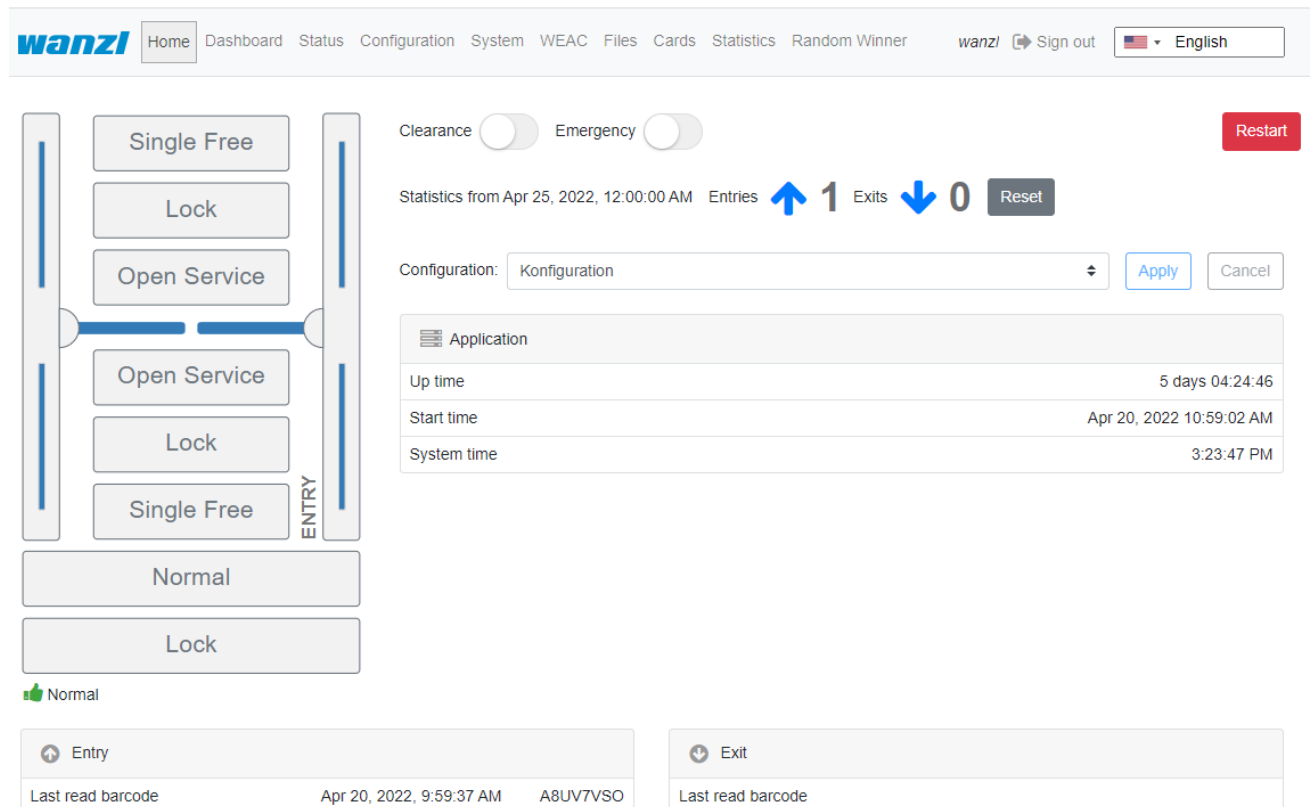

home-tab-en.png

- Datei
- Dateiversionen
- Dateiverwendung
- Metadaten


home-tab-en.png

Dateiverwendung

Diese Datei wird auf keiner Seite verwendet.

Metadaten

Diese Datei enthält weitere Informationen, die in der Regel von der Digitalkamera oder dem verwendeten Scanner stammen. Durch nachträgliche Bearbeitung der Originaldatei können einige Details verändert worden sein.