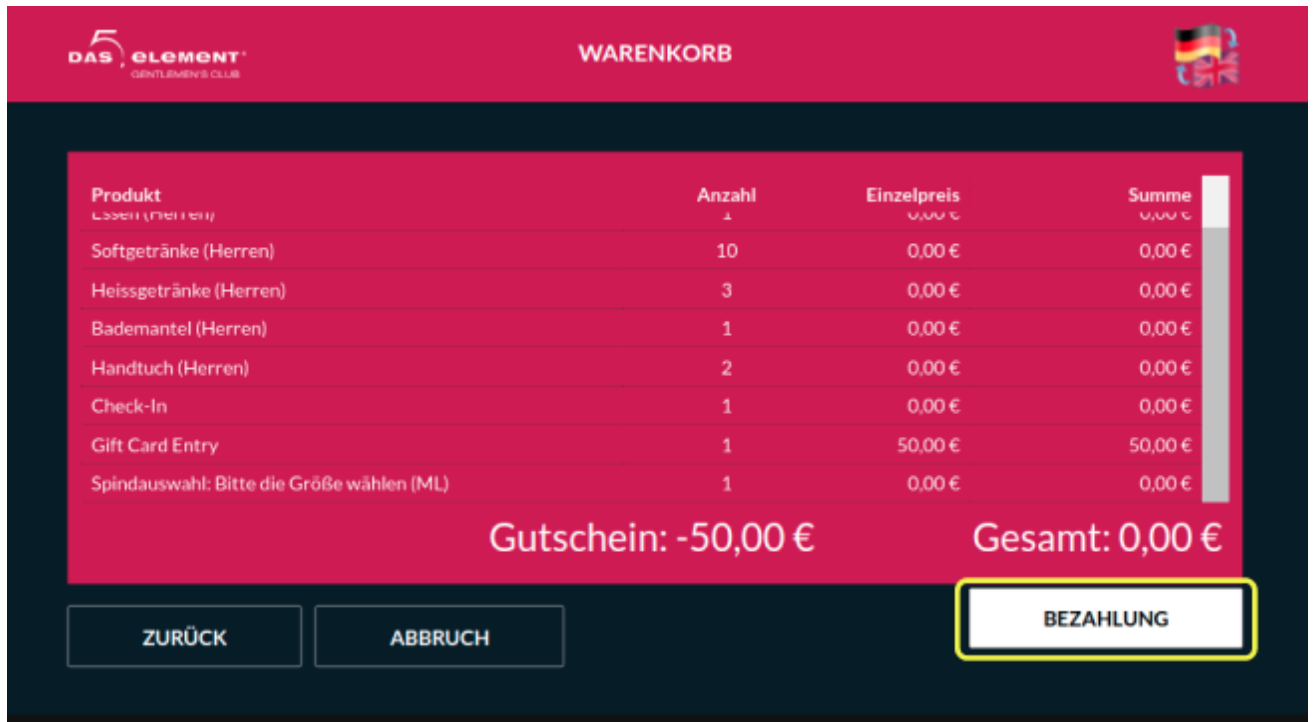

gutsh-8.png

gutsh-8.png

- Datei
- Dateiversionen
- Dateiverwendung
- Metadaten

Es ist keine höhere Auflösung vorhanden.


pay and take card