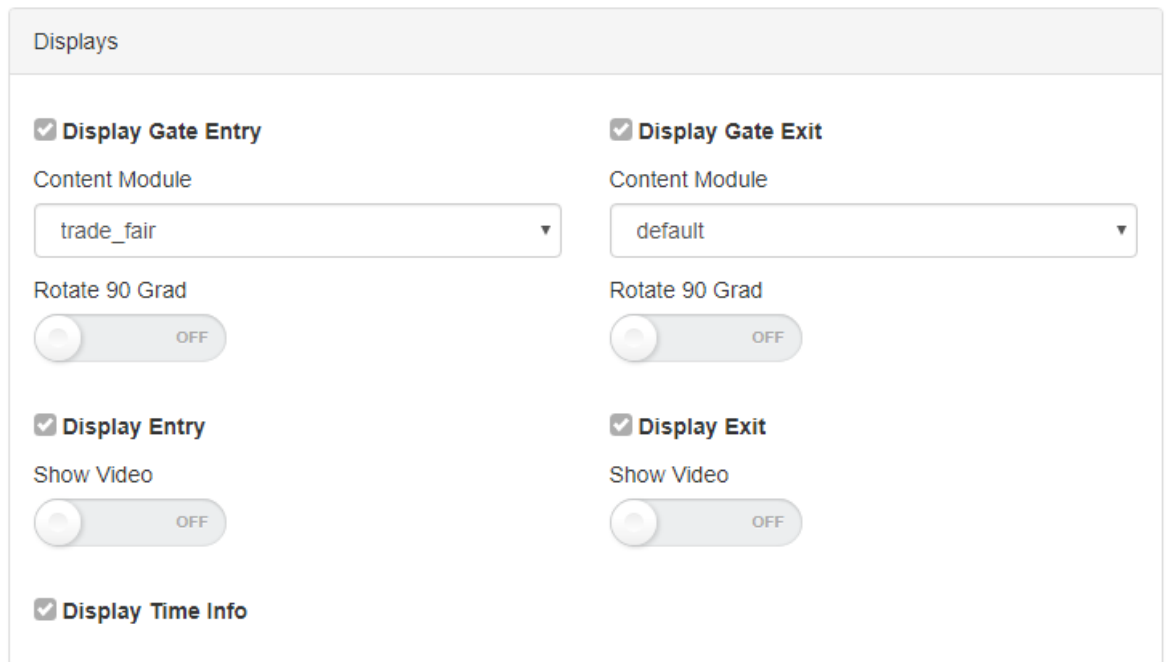

gg-displays.png

- [Datei](#)
- [Dateiversionen](#)
- [Dateiverwendung](#)
- [Metadaten](#)

Facility Management Control Unit (v2.4-88-gf5bd36c-dirty)


gg-displays

Dateiversionen

Klicken Sie auf einen Zeitpunkt, um diese Version zu laden.

	Version vom	Vorschaubild	Maße	Benutzer	Kommentar
aktuell	23:29, 5. Dez. 201		811 × 463 (18 KB)	Rehlert (Diskussion Beiträge)	

- Du kannst diese Datei nicht überschreiben.

Dateiverwendung

Diese Datei wird auf keiner Seite verwendet.

Metadaten

Diese Datei enthält weitere Informationen, die in der Regel von der Digitalkamera oder dem verwendeten Scanner stammen. Durch nachträgliche Bearbeitung der Originaldatei können einige Details verändert worden sein.

Horizontale Auflösung	37,79 dpc
Vertikale Auflösung	37,79 dpc
Software	■ paint.net 4.0.17