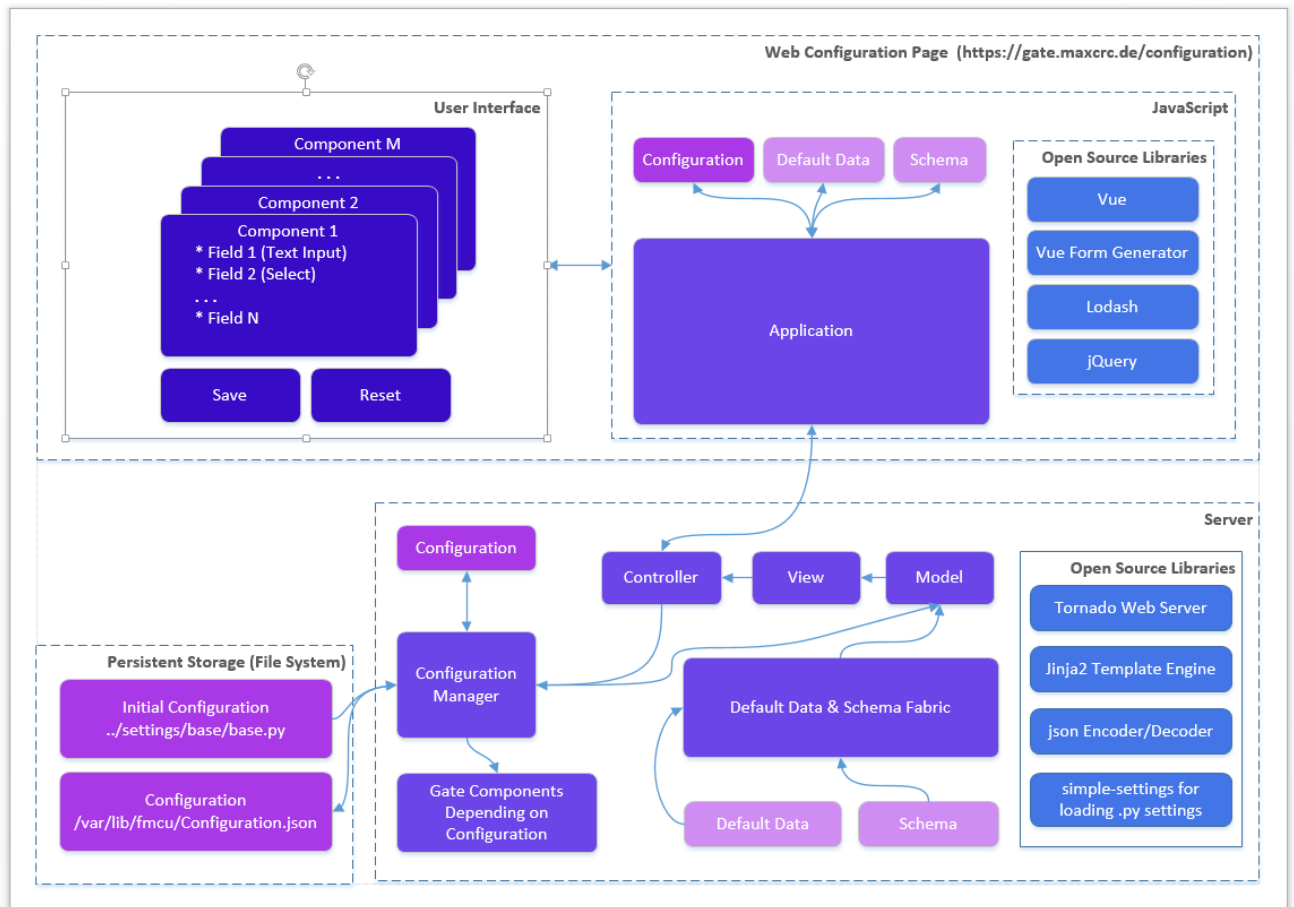

gg-architecture-configuration-management.png

- Datei
- Dateiversionen
- Dateiverwendung
- Metadaten


gg-architecture-configuration-management

Dateiversionen

Klicken Sie auf einen Zeitpunkt, um diese Version zu laden.

	Version vom	Vorschaubild	Maße	Benutzer	Kommentar
aktuell	23:40, 5. Dez. 201		1.150 × 815 (107 KB)	lert (Diskussion Beiträge)	

- Du kannst diese Datei nicht überschreiben.

Dateiverwendung

Diese Datei wird auf keiner Seite verwendet.

Metadaten

Diese Datei enthält weitere Informationen, die in der Regel von der Digitalkamera oder dem verwendeten Scanner stammen. Durch nachträgliche Bearbeitung der Originaldatei können einige Details verändert worden sein.

Horizontale Auflösung	37,79 dpc
Vertikale Auflösung	37,79 dpc
Software	■ paint.net 4.0.17