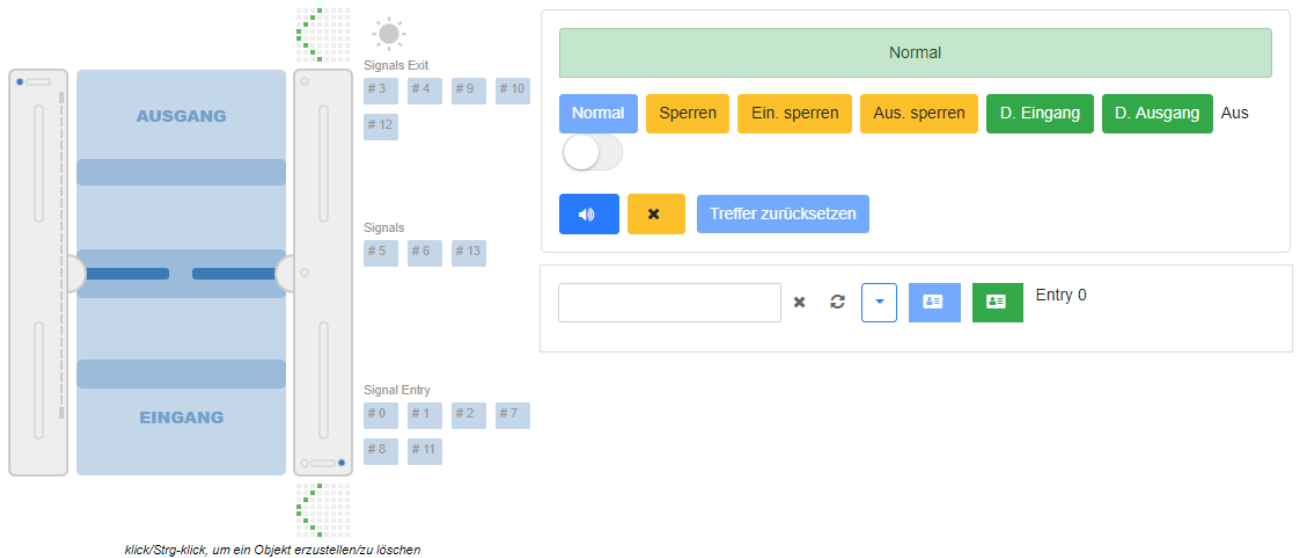

fmcu dashboard view.png

- Datei
- Dateiversionen
- Dateiverwendung


fmcu_dashboard_view

Dateiversionen

Klicken Sie auf einen Zeitpunkt, um diese Version zu laden.

	Version vom	Vorschaubild	Maße	Benutzer	Kommentar
aktuell	19:37, 15. Nov. 2025		1.124 × 490 (45 KB)	Behlert (Diskussion | Beiträge)	

- Du kannst diese Datei nicht überschreiben.

Dateiverwendung

Diese Datei wird auf keiner Seite verwendet.