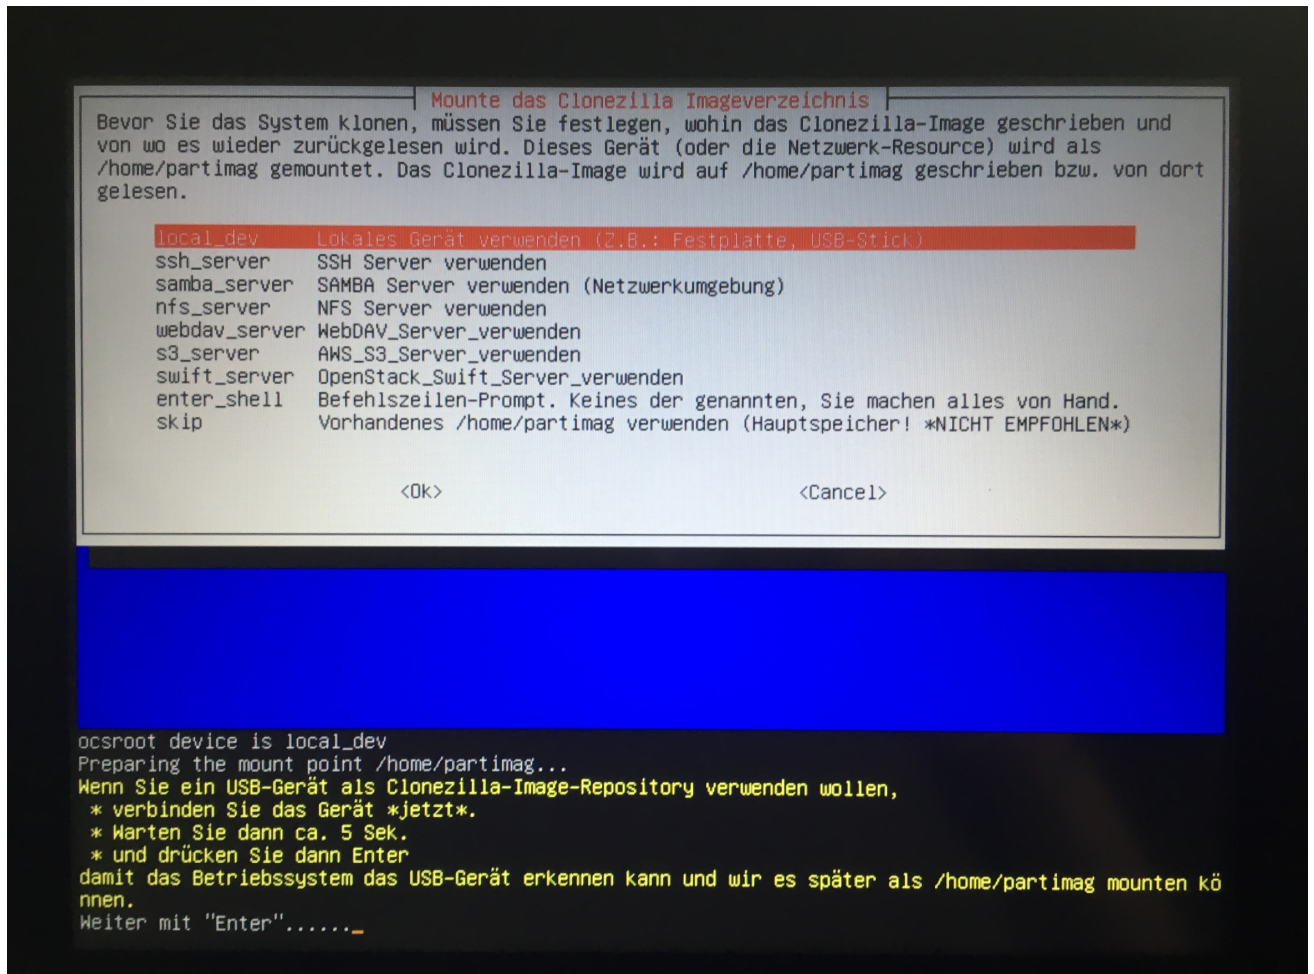

## flash image pos Bild (48).jpg

- Datei
- Dateiversionen
- Dateiverwendung
- Metadaten


## Metadaten

---

Diese Datei enthält weitere Informationen, die in der Regel von der Digitalkamera oder dem verwendeten Scanner stammen. Durch nachträgliche Bearbeitung der Originaldatei können einige Details verändert worden sein.