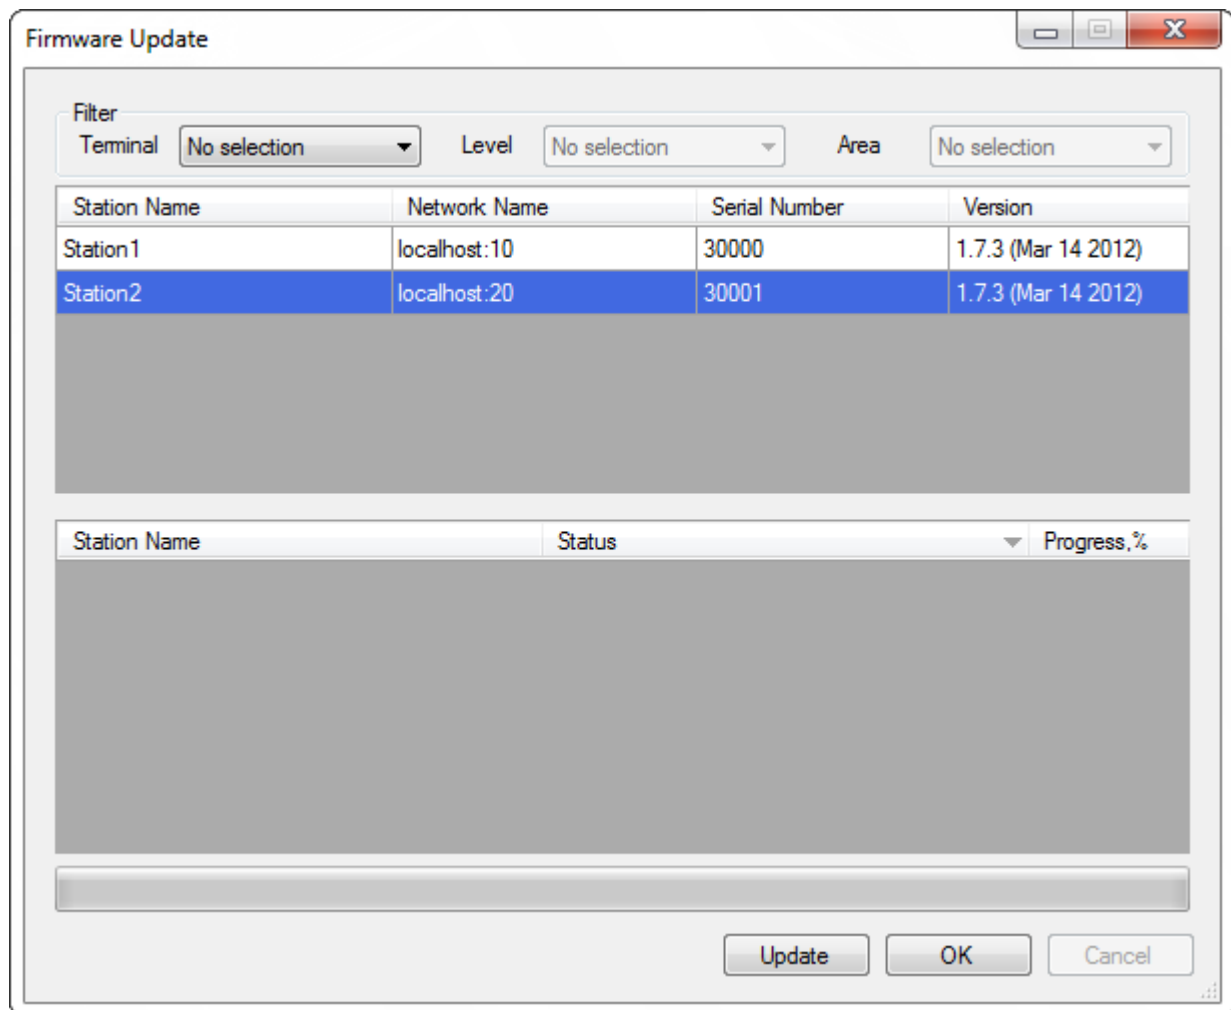

## firmware-update-dialog.png

---

- Datei
- Dateiversionen
- Dateiverwendung
- Metadaten

Es ist keine höhere Auflösung vorhanden.


## Dateiversionen

---

Klicken Sie auf einen Zeitpunkt, um diese Version zu laden.

	Version vom	Vorschau bild	Maße	Benutzer	Kommentar
aktuell	07:59, 19. Aug. 20		613 × 504 (23 KB)	Brothermel ( <a href="#">Diskussion</a>   <a href="#">Beiträge</a> )	