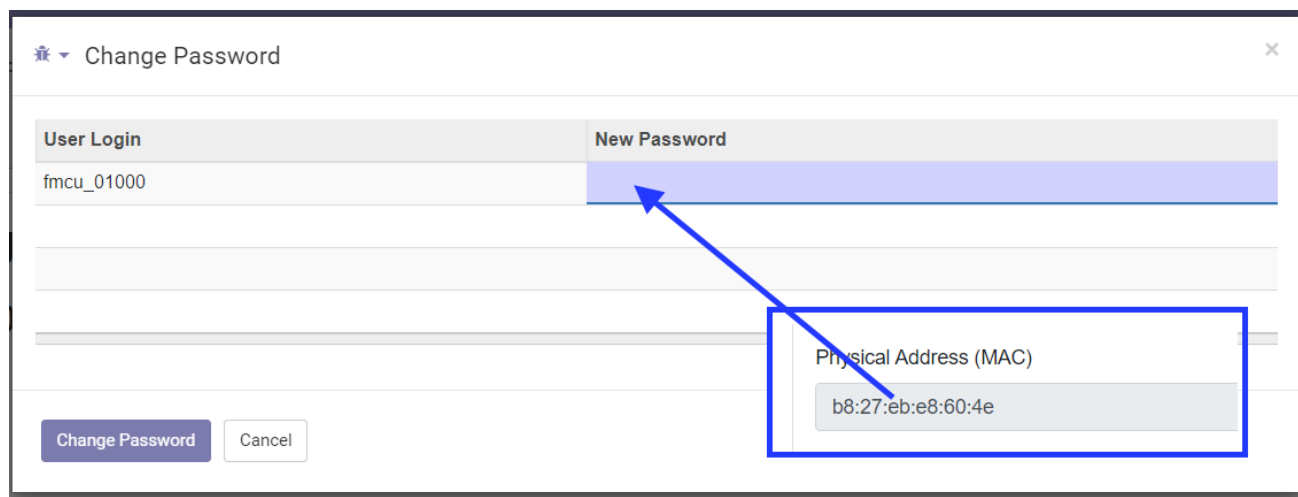

etiss-global-user-fmcs-new-pass.png

- Datei
- Dateiversionen
- Dateiverwendung
