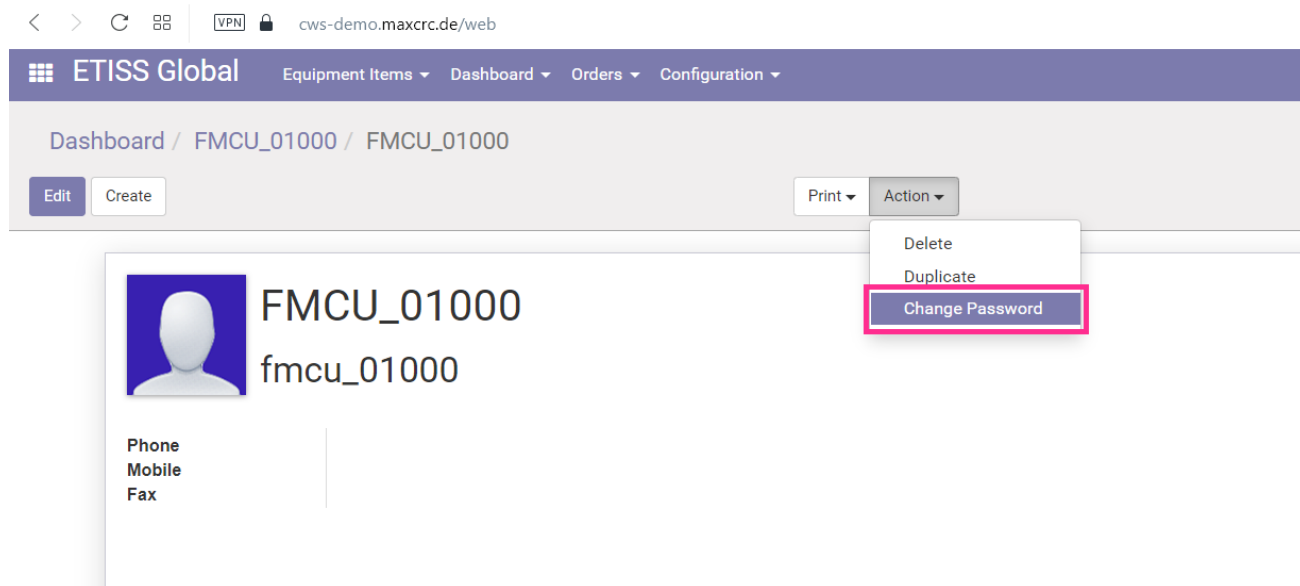

etiss-global-user-fmccu-change-pass.png

- Datei
- Dateiversionen
- Dateiverwendung
