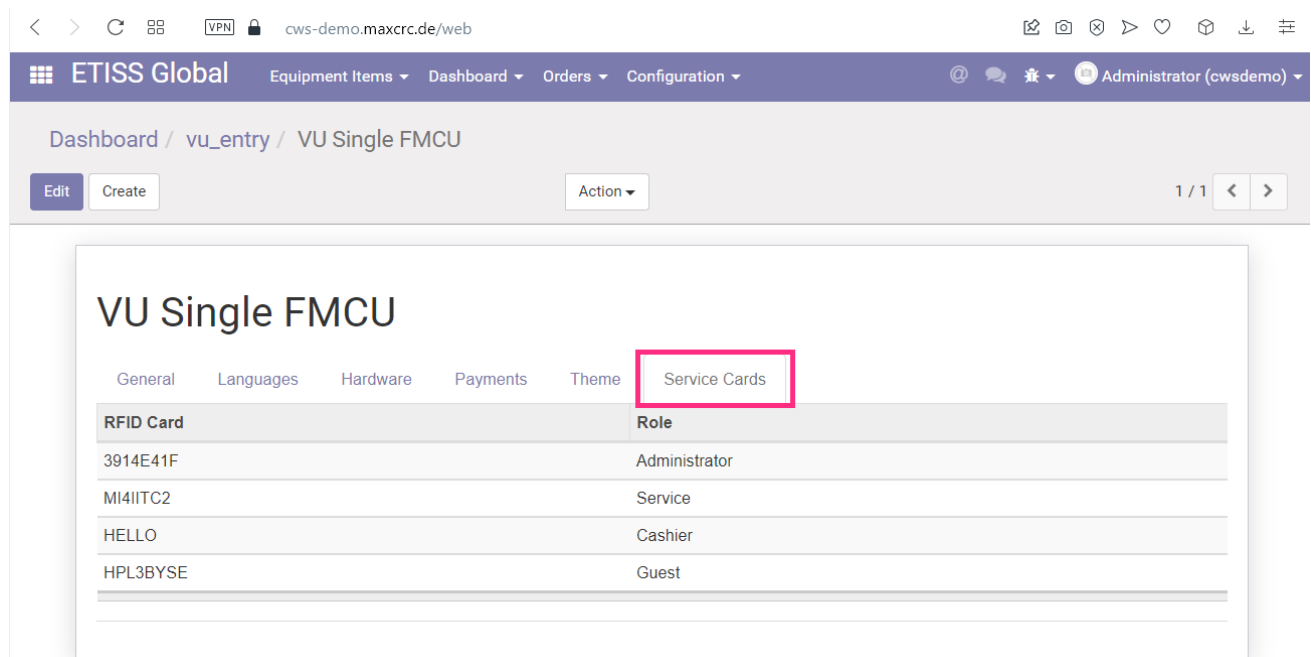

etiss-global-service-cards.png

- Datei
- Dateiversionen
- Dateiverwendung
