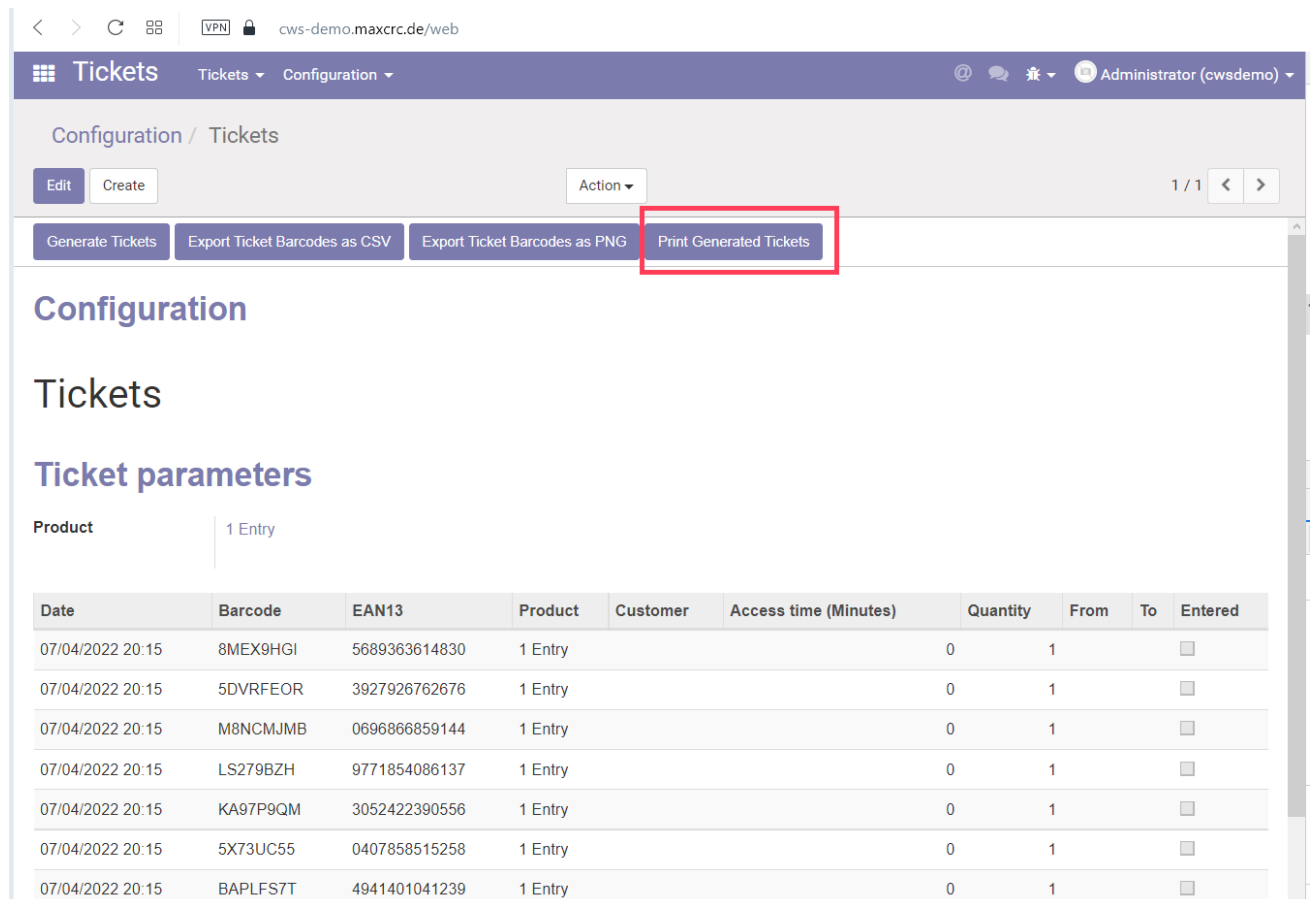

etiss-global-print-tickets.png

- Datei
- Dateiversionen
- Dateiverwendung


Dateiversionen

Klicken Sie auf einen Zeitpunkt, um diese Version zu laden.

	Version vom	Vorschaubild	Maße	Benutzer	Kommentar
aktuell	18:19, 7. Jul. 2022		1.343 × 929 (92 KB)	Wolter	(Diskussion Beiträge)