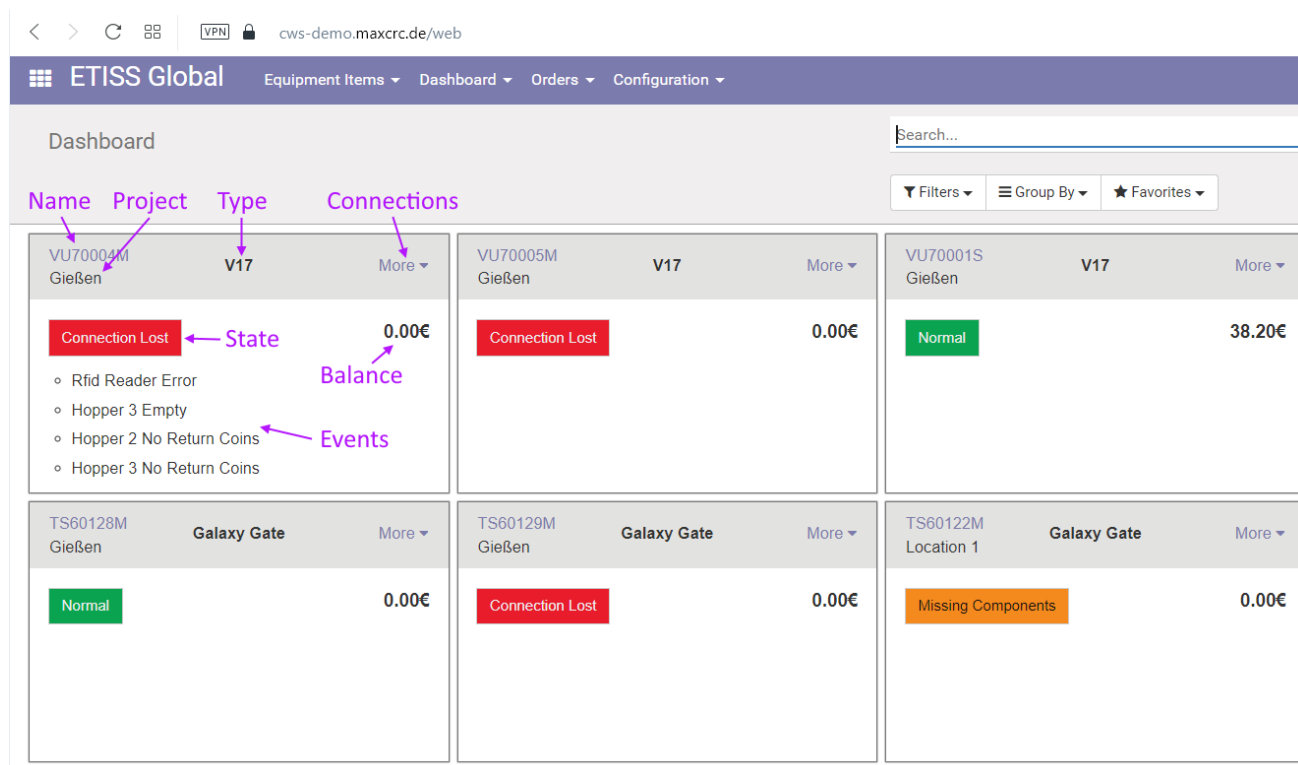

etiss-global-dashboard-elements.png

- Datei
- Dateiversionen
- Dateiverwendung


Dateiversionen

Klicken Sie auf einen Zeitpunkt, um diese Version zu laden.

	Version vom	Vorschau bild	Maße	Benutzer	Kommentar
aktuell	19:26, 6. Jul. 2022		1.323 × 778 (85 KB)	riter (Diskussion Beiträge)	