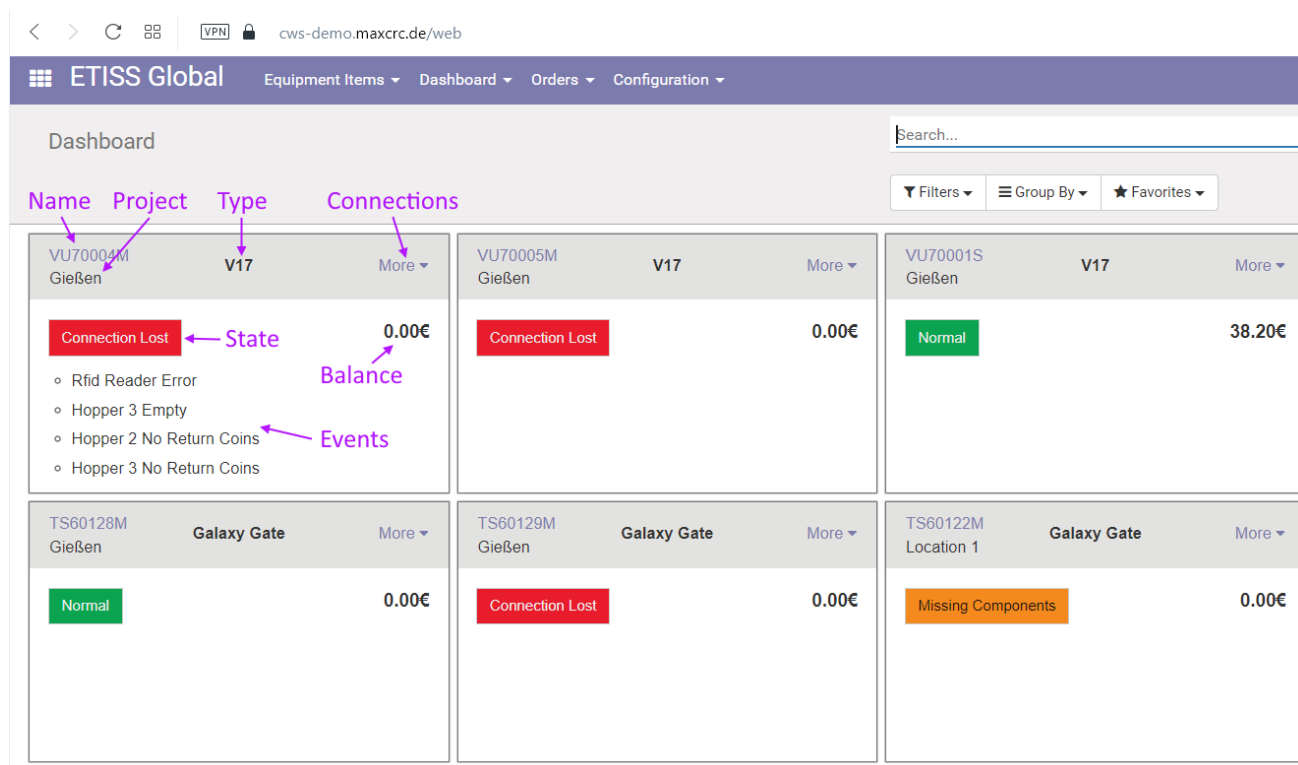

etiss-global-dashboard-elements.png

- Datei
- Dateiversionen
- Dateiverwendung


Dateiversionen

Klicken Sie auf einen Zeitpunkt, um diese Version zu laden.

	Version vom	Vorschaubild	Maße	Benutzer	Kommentar
aktuell	18:26, 6. Jul. 2022		1.323 × 778 (85 KB)	riter	(Diskussion Beiträge)

- Du kannst diese Datei nicht überschreiben.

Dateiverwendung

Diese Datei wird auf keiner Seite verwendet.