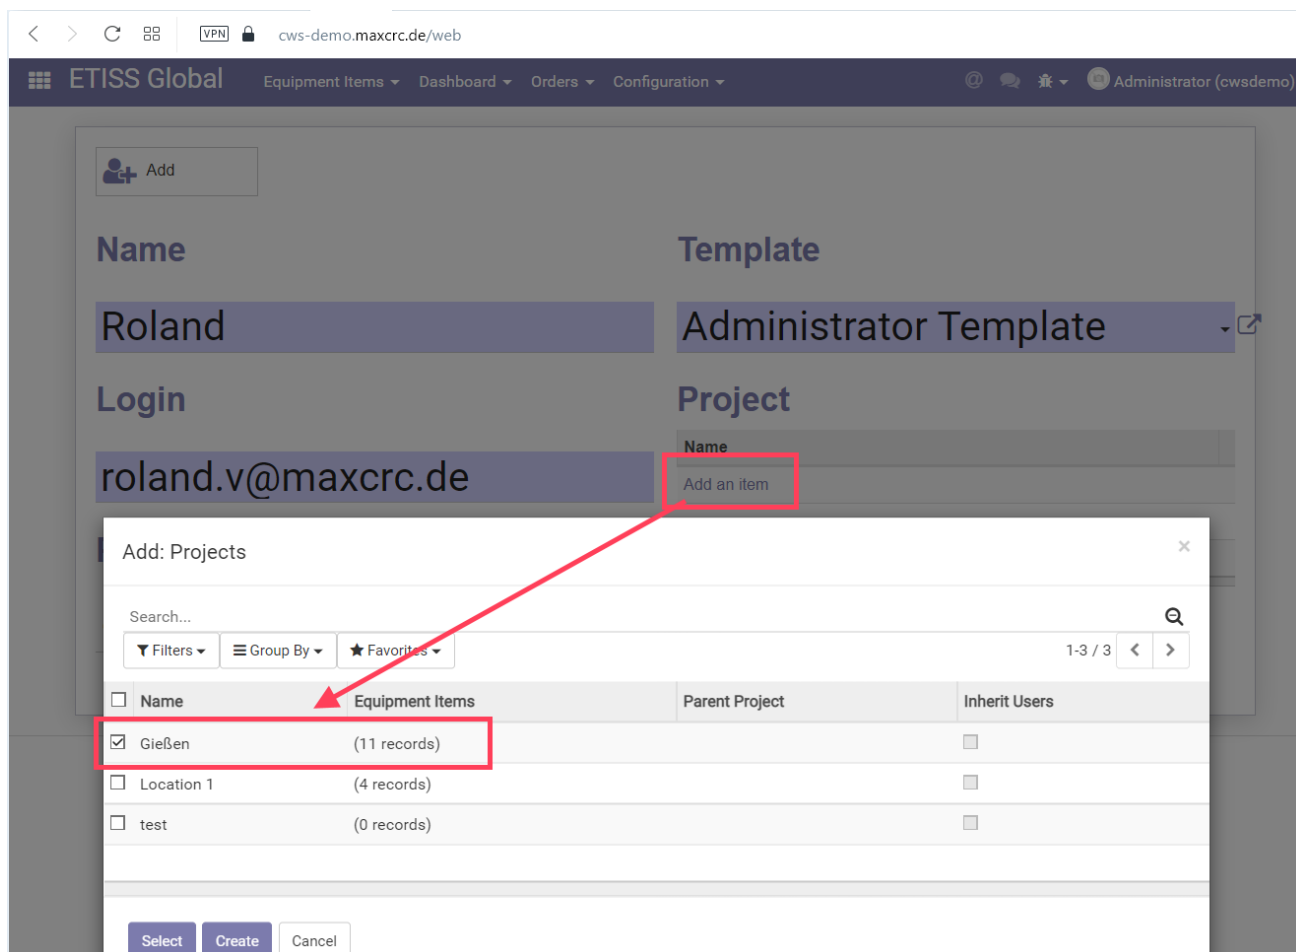

## etiss-global-assigning-project.png

- Datei
- Dateiversionen
- Dateiverwendung
