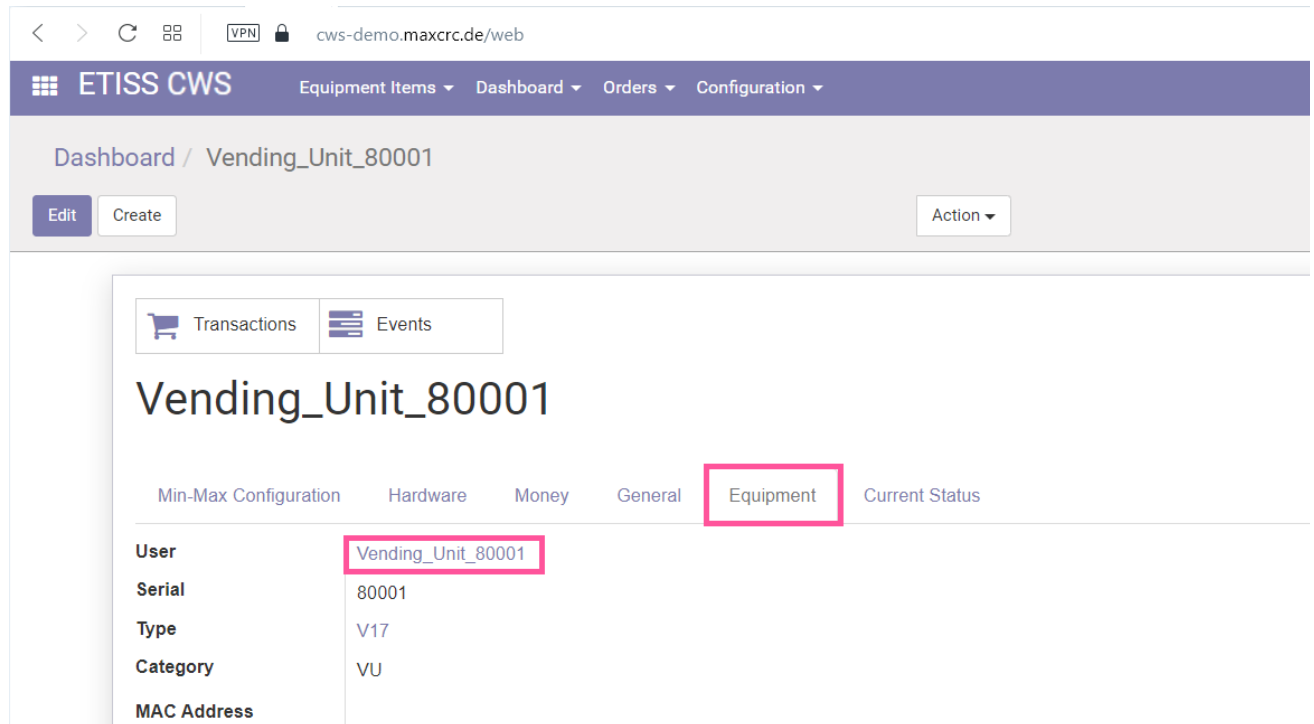

etiss-cws-vu-user.png

- Datei
- Dateiversionen
- Dateiverwendung
- Metadaten
