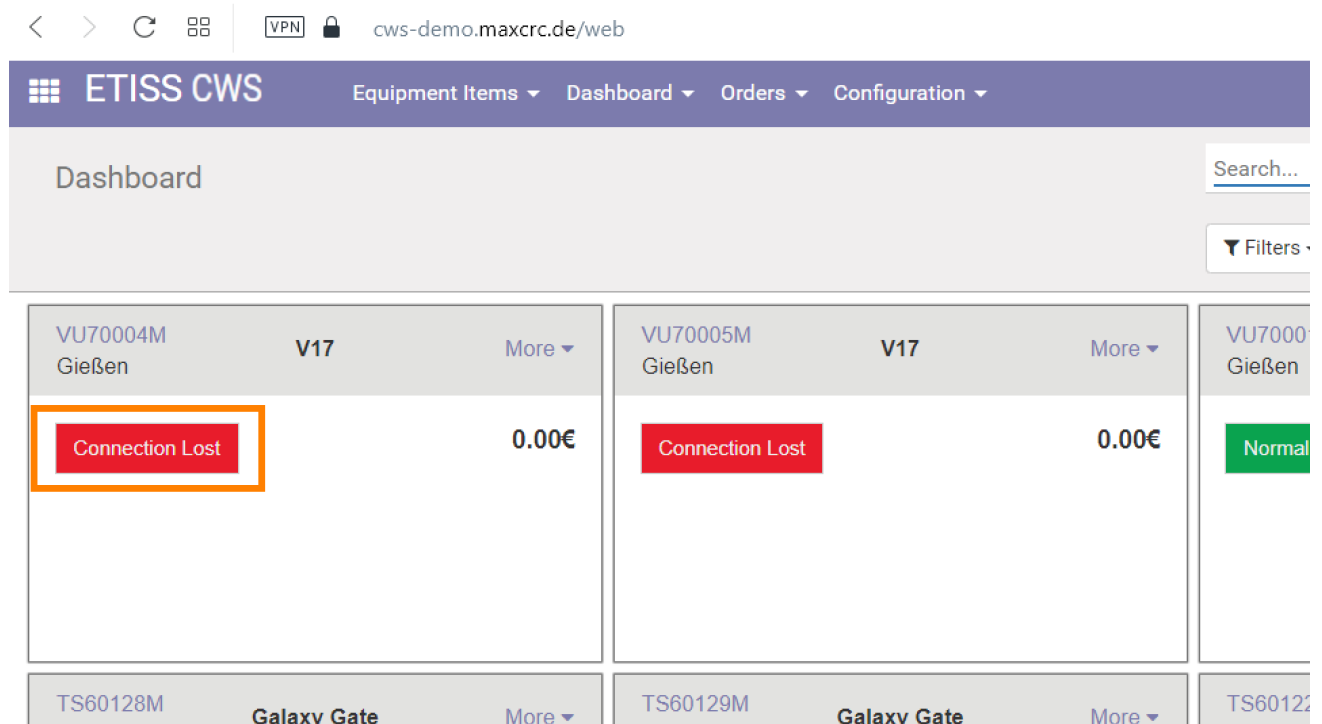

etiss-cws-vu-state-btn.png

- Datei
- Dateiversionen
- Dateiverwendung
- Metadaten


Dateiverwendung

Die folgende Seite verwendet diese Datei:

- [Benutzerhandbuch](#)

Metadaten

Diese Datei enthält weitere Informationen, die in der Regel von der Digitalkamera oder dem verwendeten Scanner stammen. Durch nachträgliche Bearbeitung der Originaldatei können einige Details verändert worden sein.