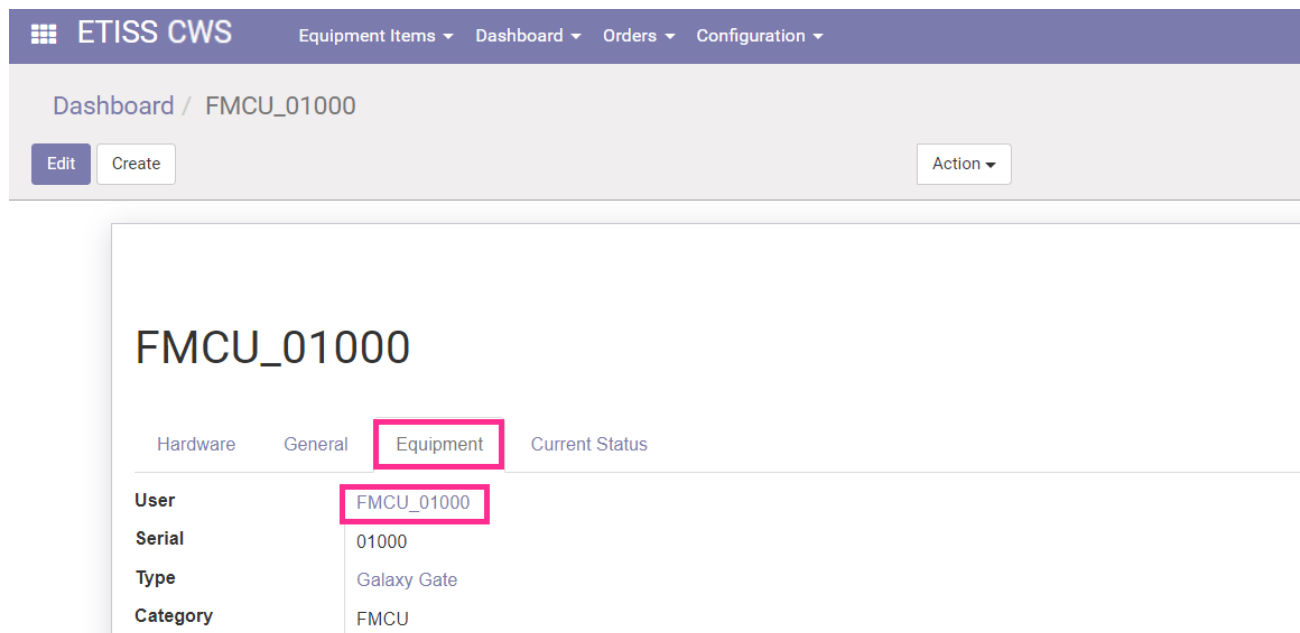

etiss-cws-user-fmcs.png

- Datei
- Dateiversionen
- Dateiverwendung
- Metadaten
