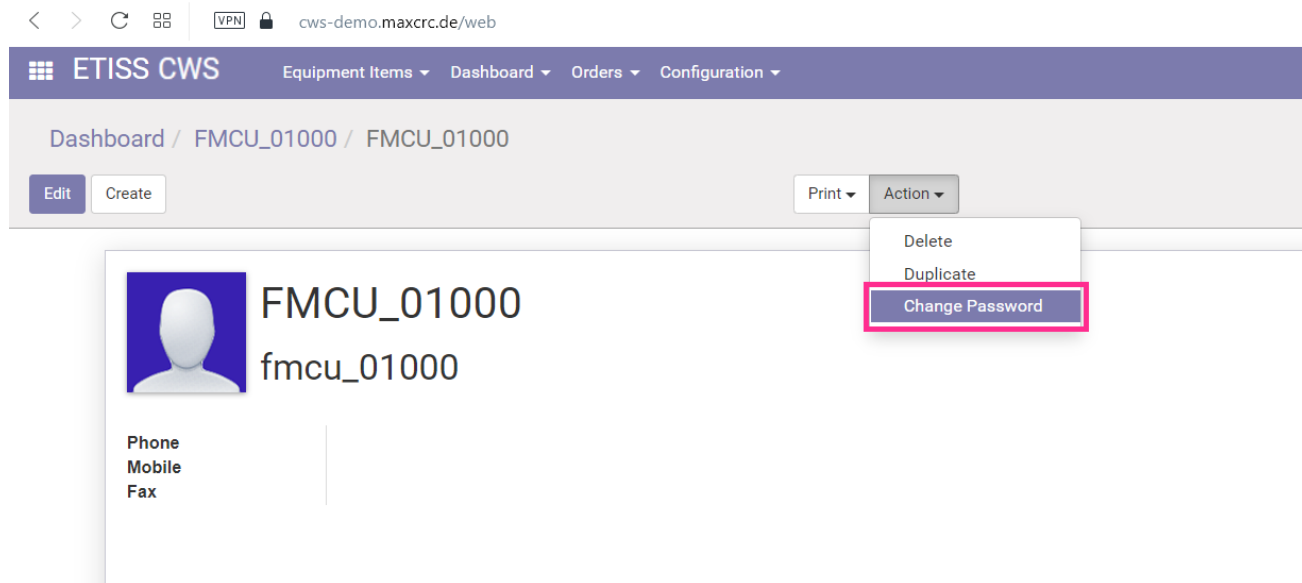

# etiss-cws-user-fmcu-change-pass.png

- Datei
- Dateiversionen
- Dateiverwendung
- Metadaten
