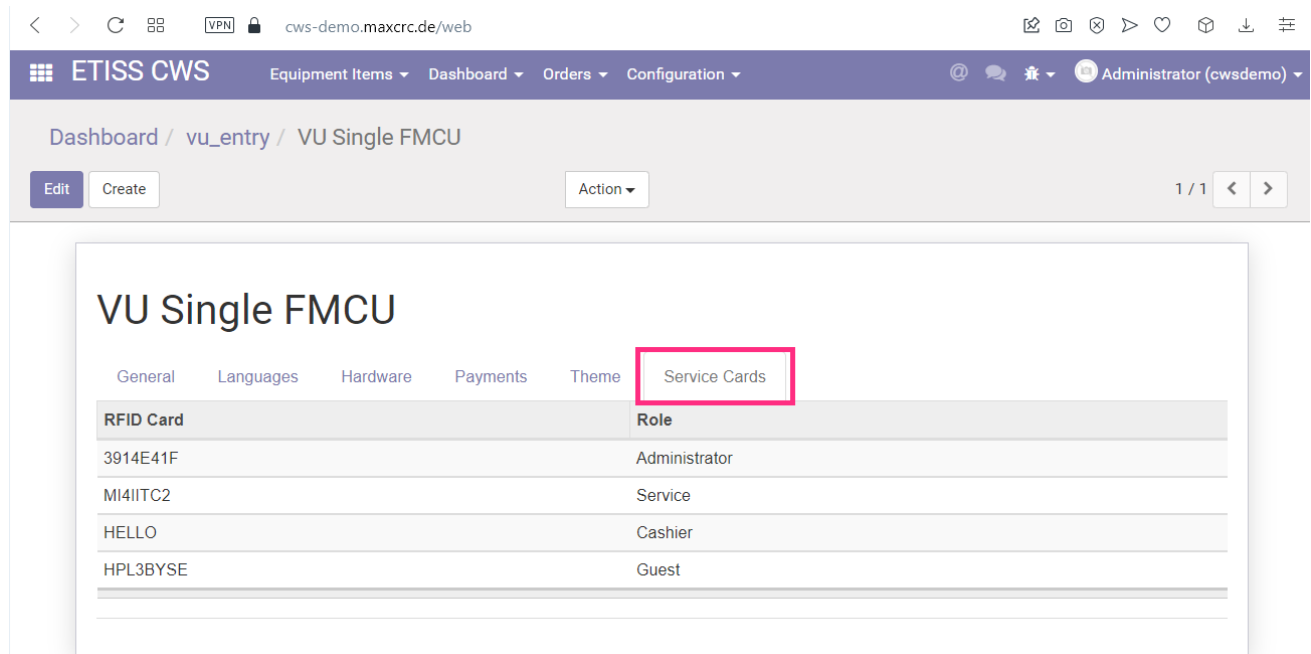

etiss-cws-ug-service cards.png

- Datei
- Dateiversionen
- Dateiverwendung
- Metadaten
