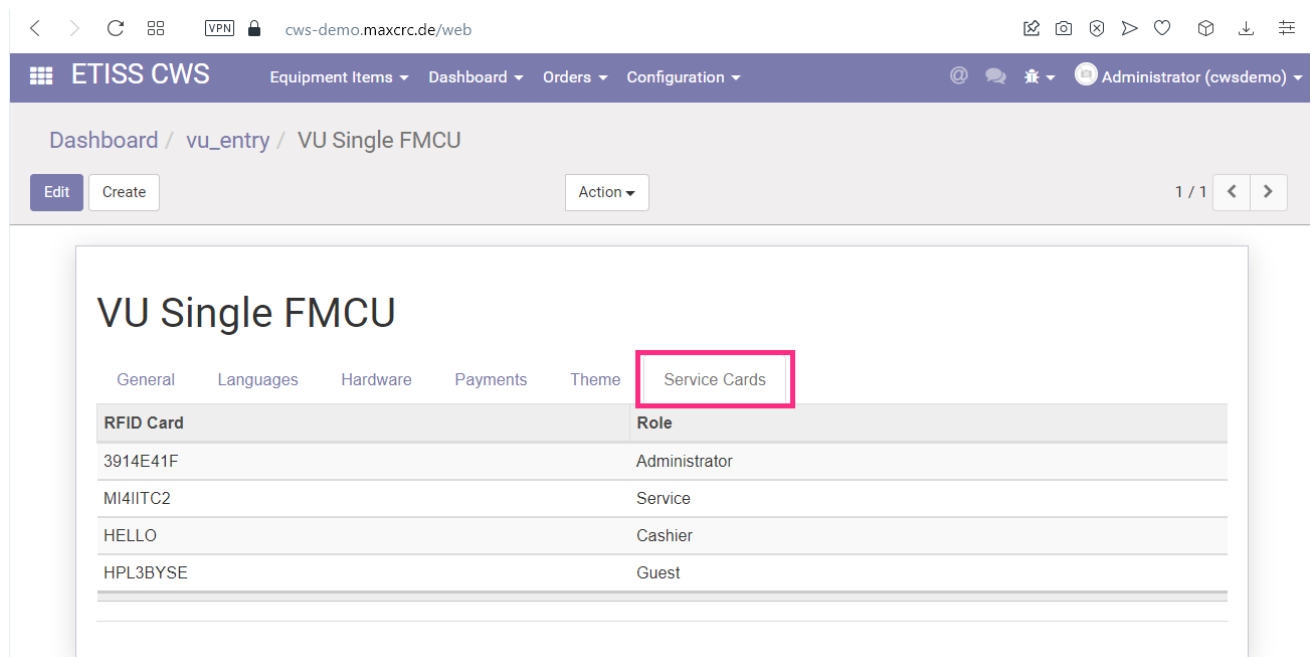

## etiss-cws-ug-service cards.png

- Datei
- Dateiversionen
- Dateiverwendung
- Metadaten
