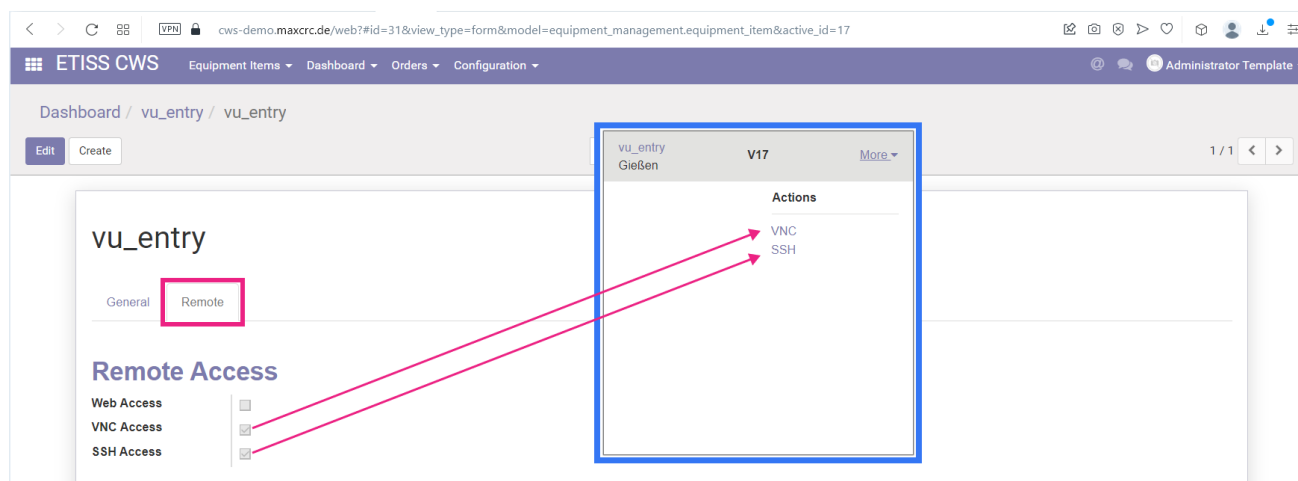

## etiss-cws-ug-remote access buttons.png

- Datei
- Dateiversionen
- Dateiverwendung
- Metadaten
