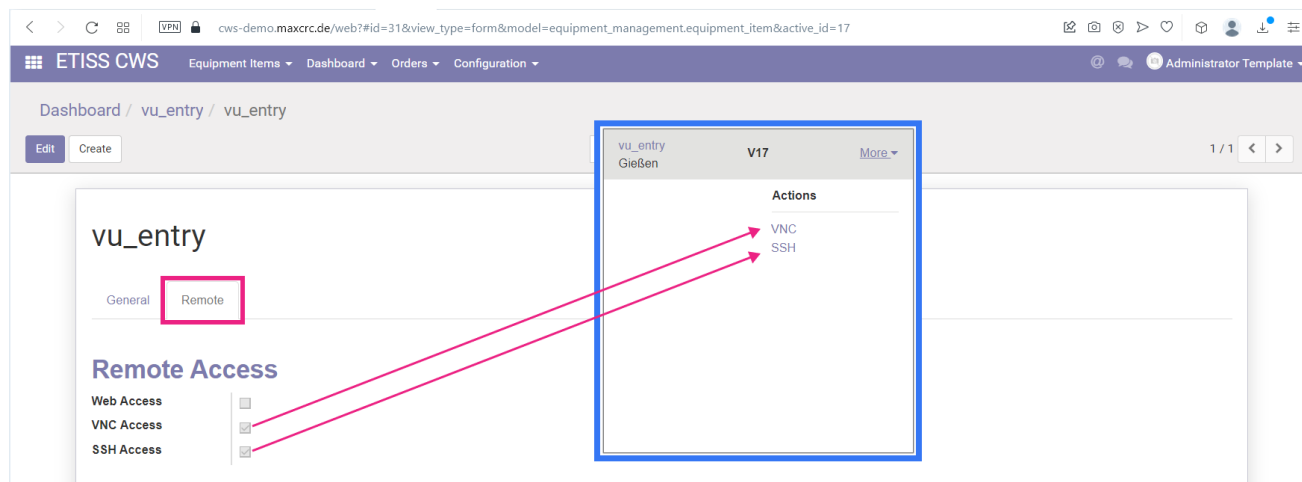

## etiss-cws-ug-remote access buttons.png

- Datei
- Dateiversionen
- Dateiverwendung
- Metadaten
