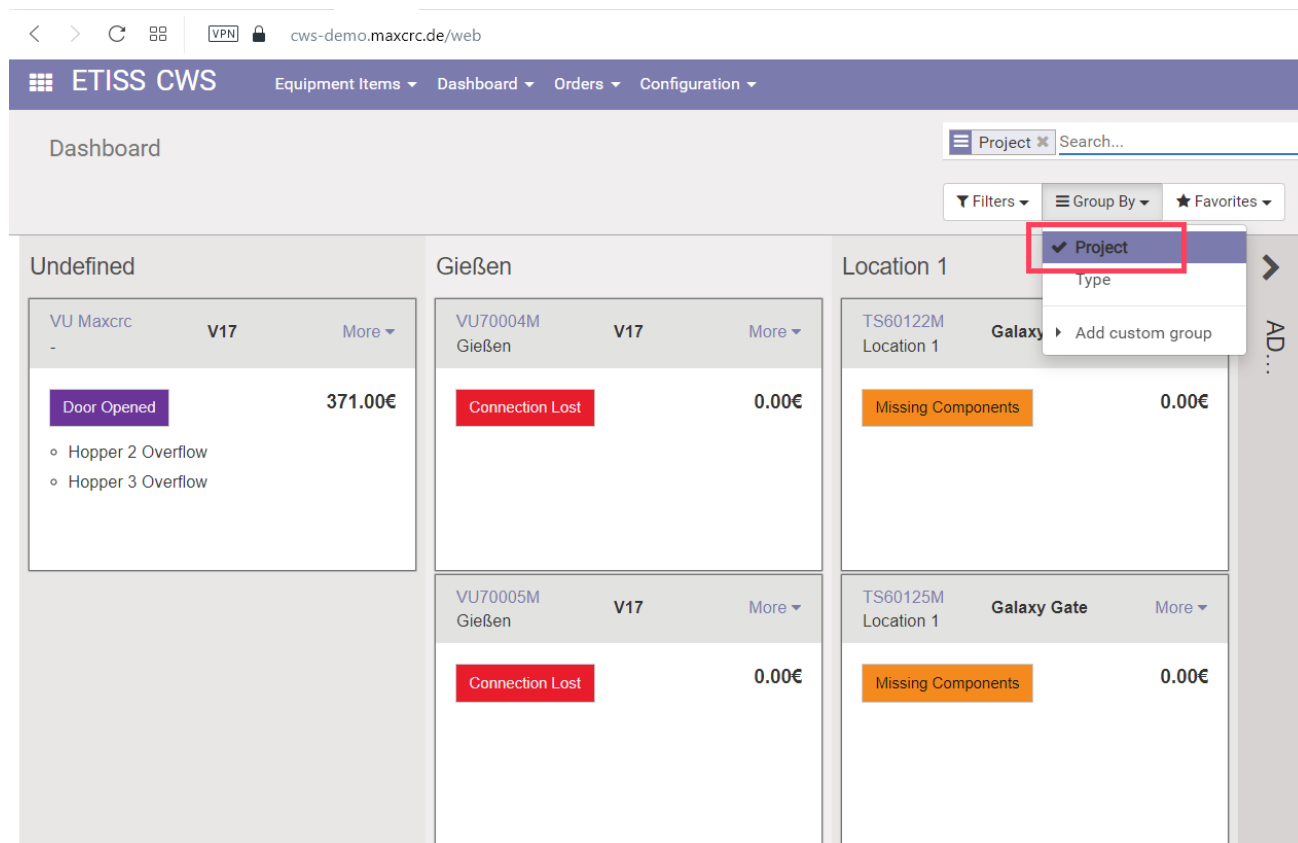

etiss-cws-ug-project grouping.png

- Datei
- Dateiversionen
- Dateiverwendung
- Metadaten


Dateiverwendung

Die folgende Seite verwendet diese Datei:

- [Benutzerhandbuch/en](#)

Metadaten

Diese Datei enthält weitere Informationen, die in der Regel von der Digitalkamera oder dem verwendeten Scanner stammen. Durch nachträgliche Bearbeitung der Originaldatei können einige Details verändert worden sein.