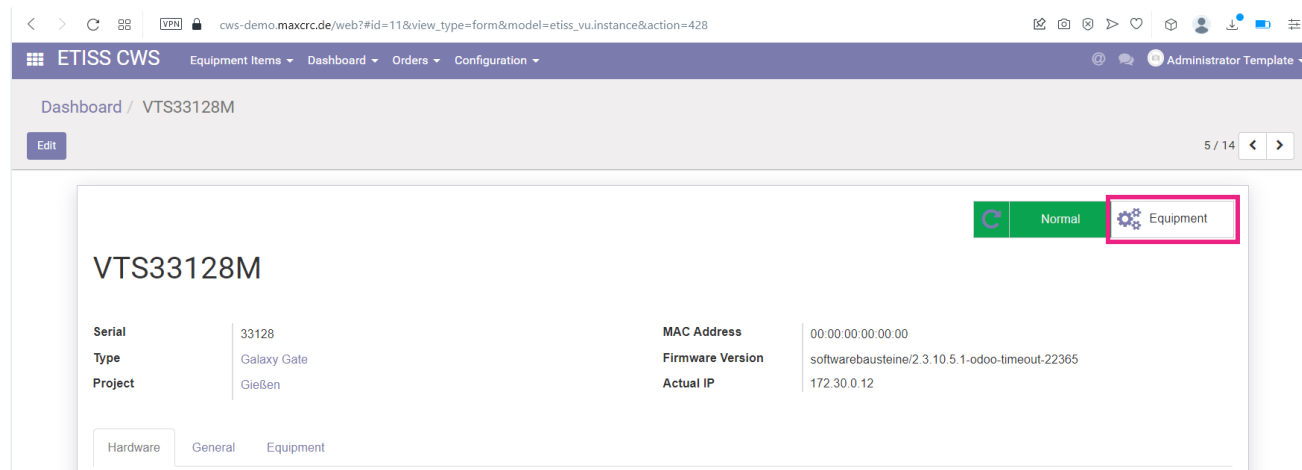

## etiss-cws-ug-fmcu equipment button.png

- Datei
- Dateiversionen
- Dateiverwendung
- Metadaten


## Dateiversionen

Klicken Sie auf einen Zeitpunkt, um diese Version zu laden.

	Version vom	Vorschau bild	Maße	Benutzer	Kommentar
aktuell	10:18, 12. Okt. 20		1.746 × 631 (59 KB)	riter	( <a href="#">Diskussion</a>   <a href="#">Beiträge</a> )