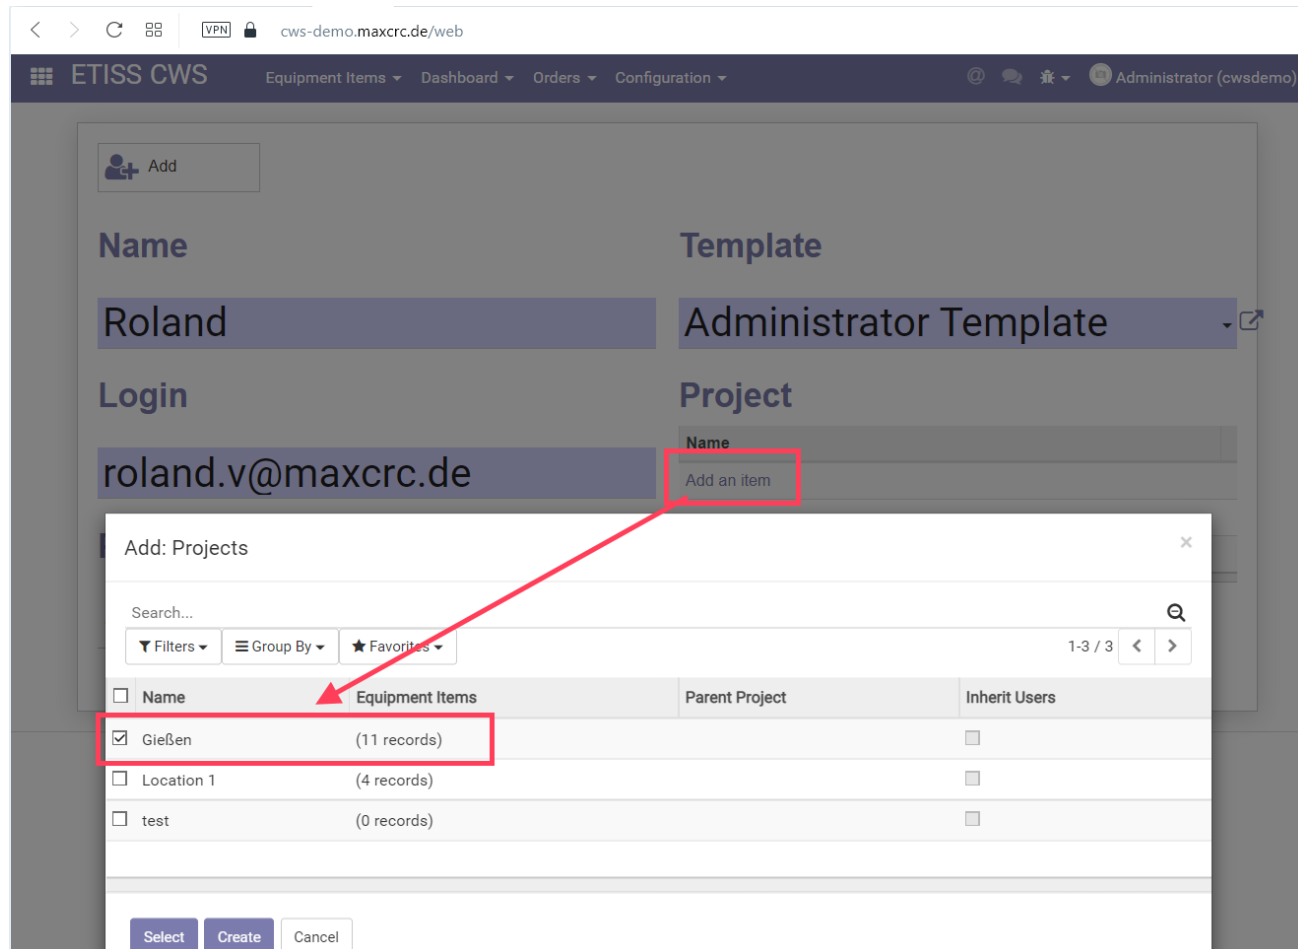

## etiss-cws-ug-assigning project.png

- Datei
- Dateiversionen
- Dateiverwendung
- Metadaten
