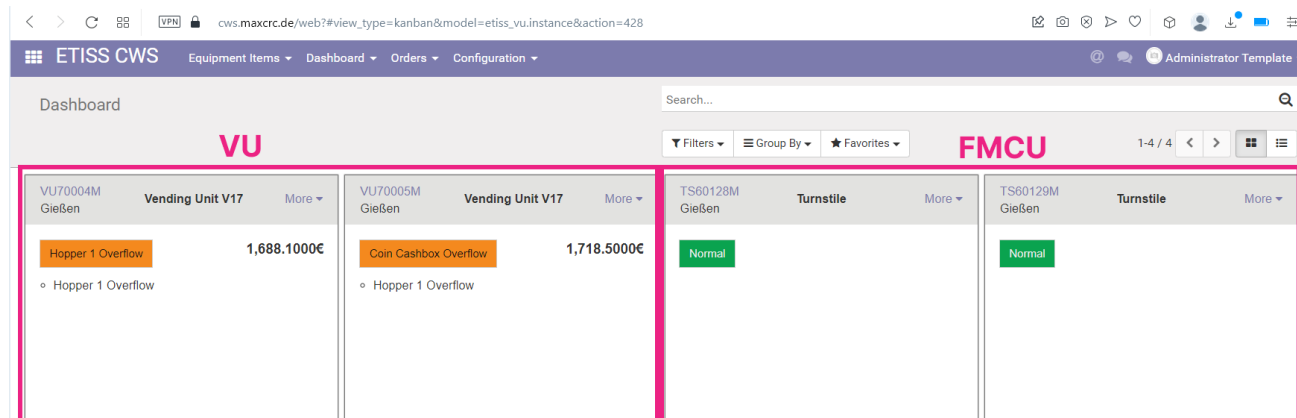

## etiss-cws-ug-VU vs FMCU.png

- Datei
- Dateiversionen
- Dateiverwendung
- Metadaten
