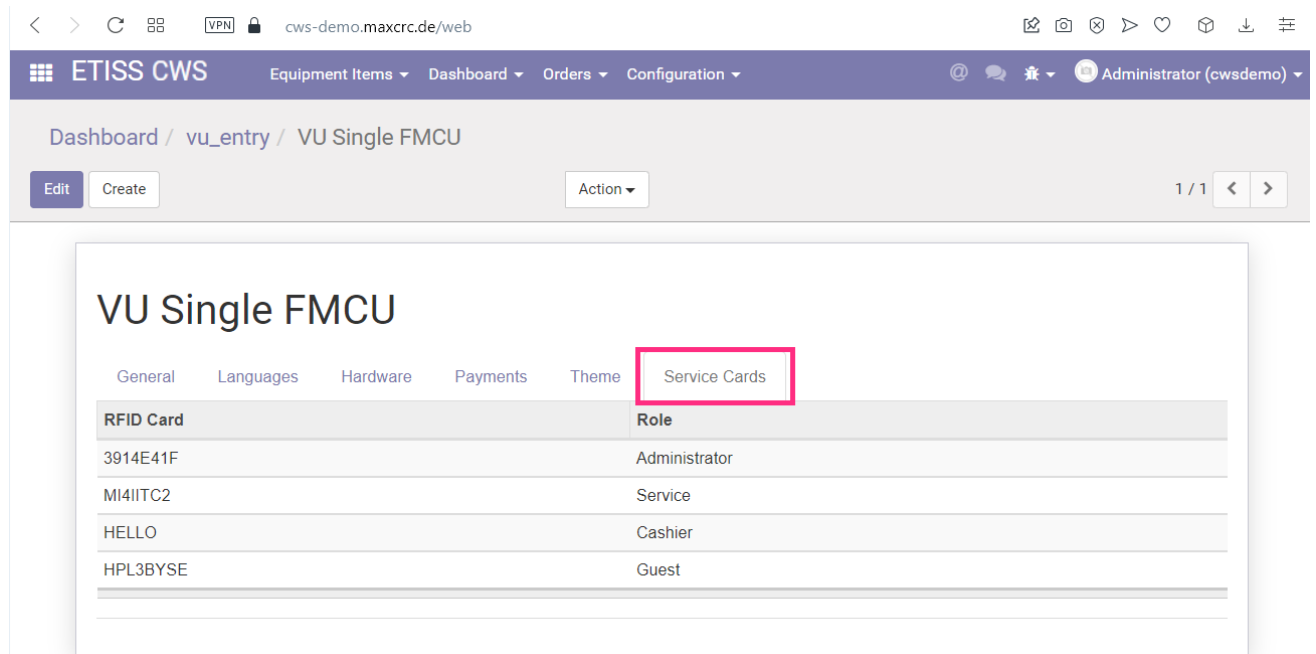

etiss-cws-service-cards.png

- Datei
- Dateiversionen
- Dateiverwendung
- Metadaten
