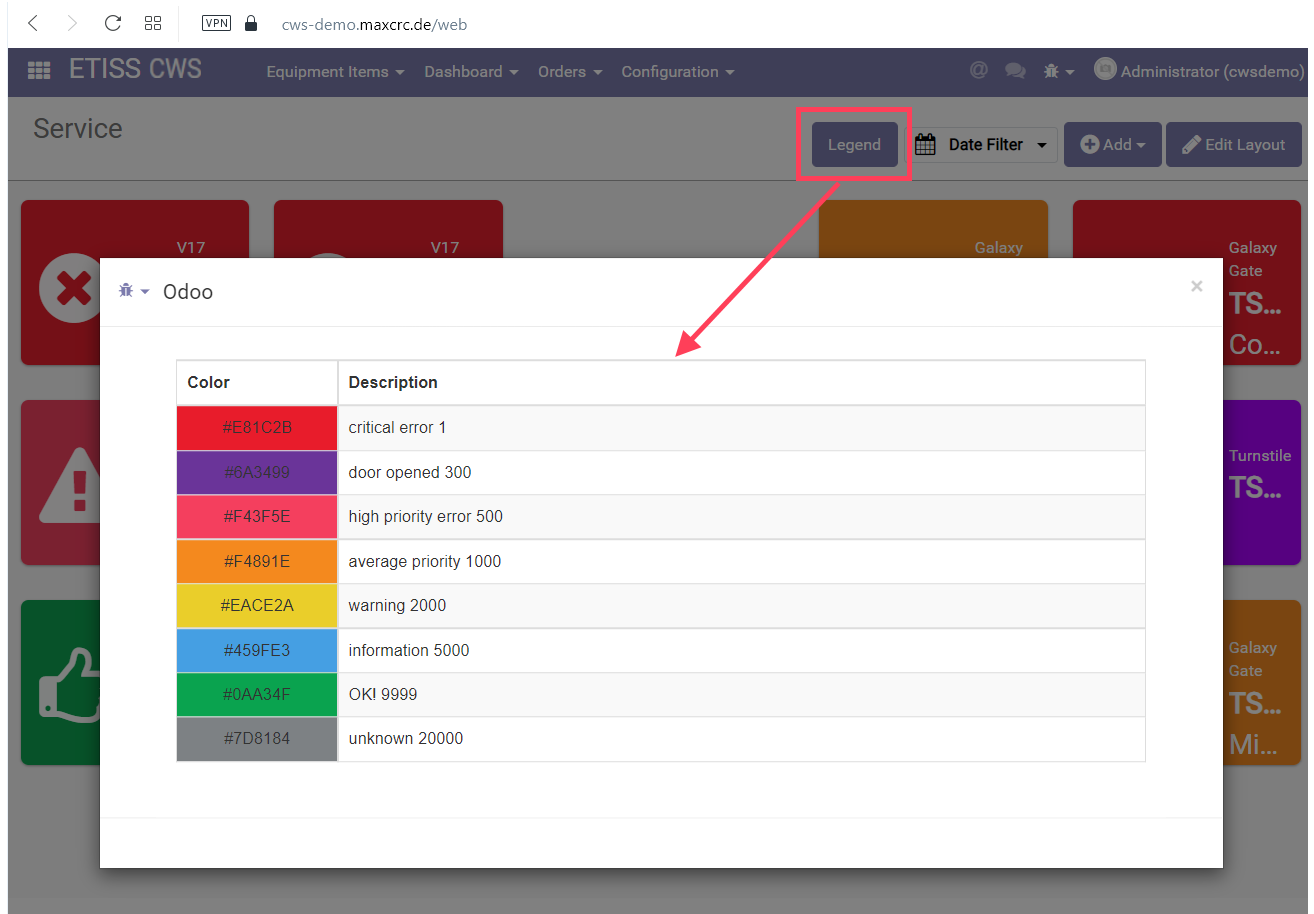

## etiss-cws-legend-btn.png

- Datei
- Dateiversionen
- Dateiverwendung
- Metadaten


## Metadaten

---

Diese Datei enthält weitere Informationen, die in der Regel von der Digitalkamera oder dem verwendeten Scanner stammen. Durch nachträgliche Bearbeitung der Originaldatei können einige Details verändert worden sein.