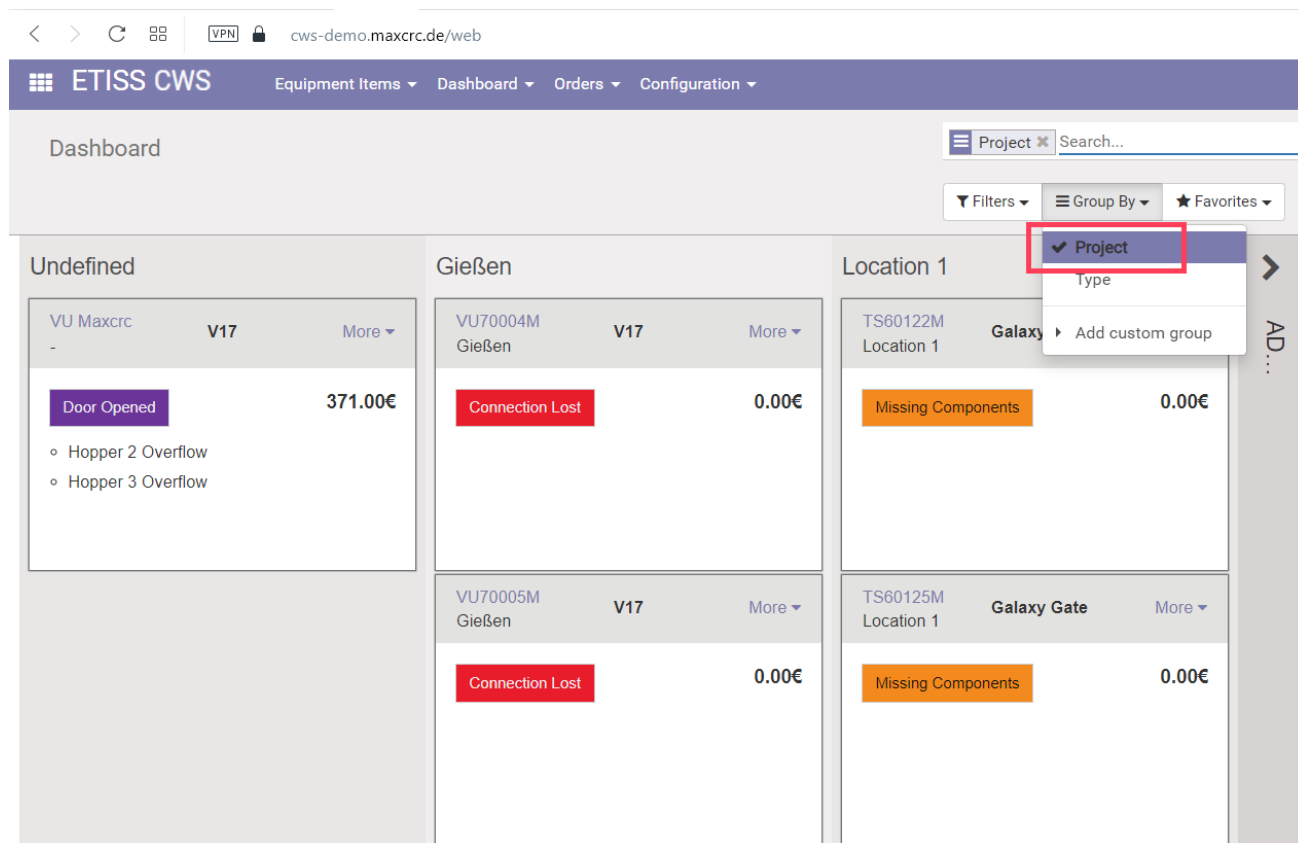

## etiss-cws-group-by-project.png

- Datei
- Dateiversionen
- Dateiverwendung
- Metadaten
