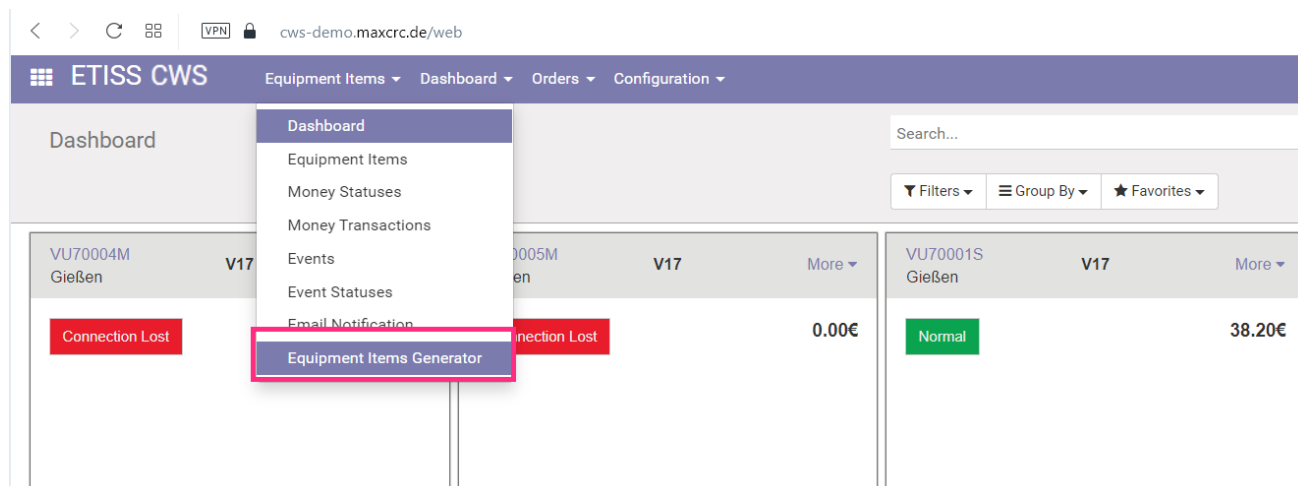

etiss-cws-equipment-items-generator.png

- Datei
- Dateiversionen
- Dateiverwendung
- Metadaten
