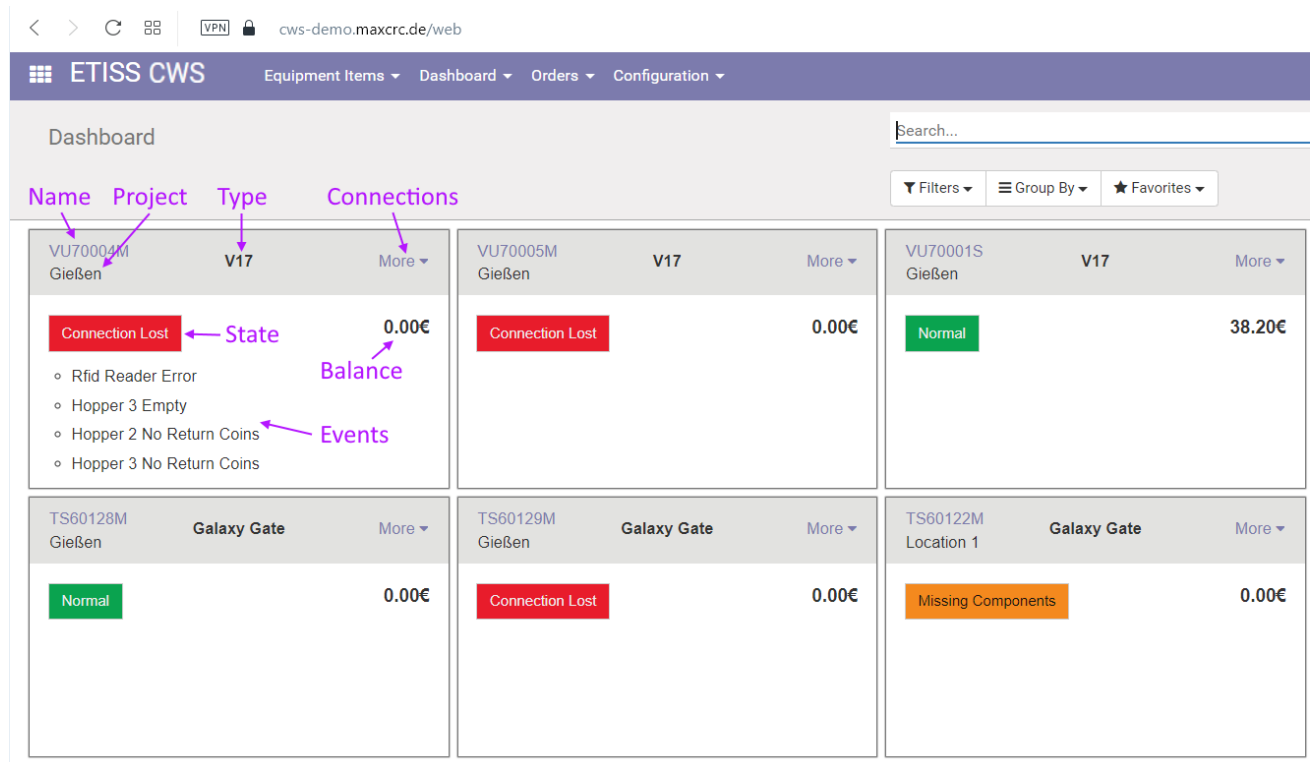

etiss-cws-dashboard-elements.png

- Datei
- Dateiversionen
- Dateiverwendung
- Metadaten


Dateiversionen

Klicken Sie auf einen Zeitpunkt, um diese Version zu laden.

	Version vom	Vorschaubild	Maße	Benutzer	Kommentar
aktuell	05:22, 18. Jul. 2022		1.323 × 778 (66 KB)	riter (Diskussion Beiträge)	

- Du kannst diese Datei nicht überschreiben.

Dateiverwendung

Die folgende Seite verwendet diese Datei:

- [Benutzerhandbuch](#)

Metadaten

Diese Datei enthält weitere Informationen, die in der Regel von der Digitalkamera oder dem verwendeten Scanner stammen. Durch nachträgliche Bearbeitung der Originaldatei können einige Details verändert worden sein.

Horizontale Auflösung	37,79 dpc
Vertikale Auflösung	37,79 dpc