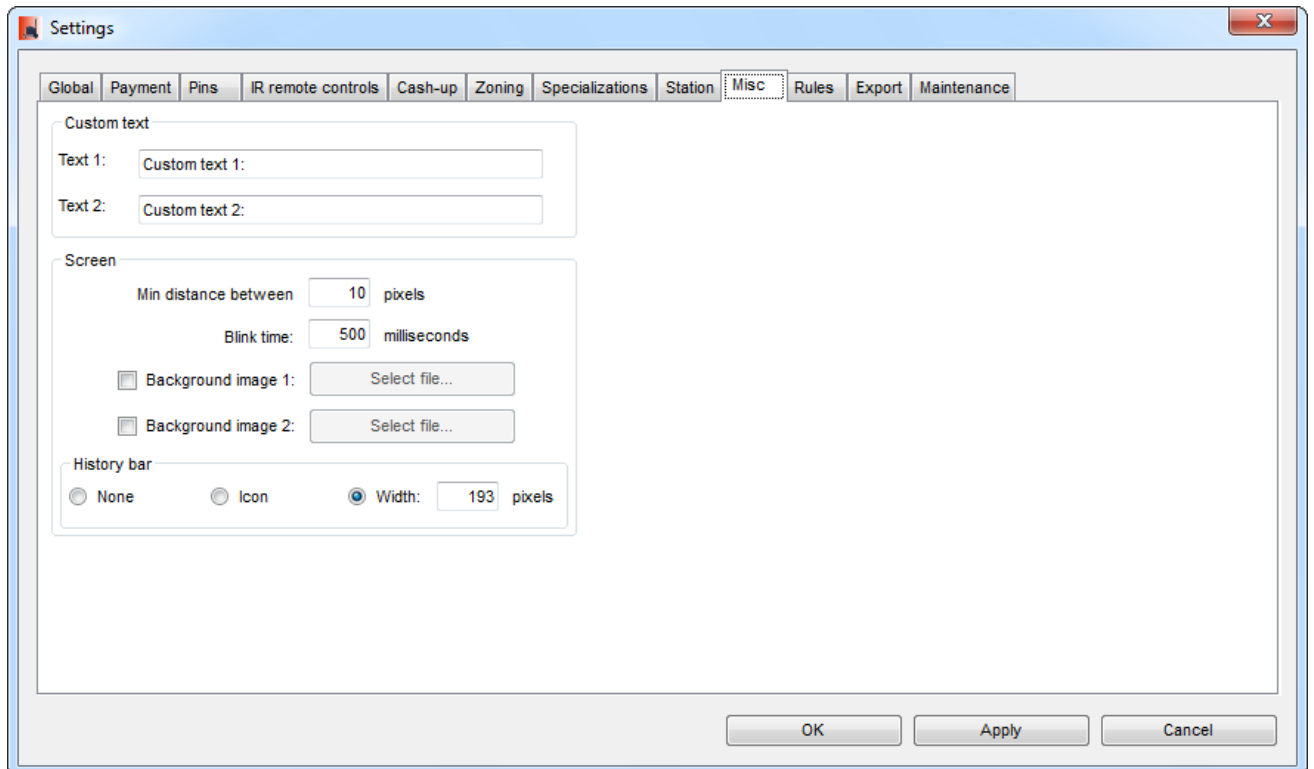

dialog-settings-misc.png

- Datei
- Dateiversionen
- Dateiverwendung
- Metadaten


- Du kannst diese Datei nicht überschreiben.

Dateiverwendung

Die folgende Seite verwendet diese Datei:

- [Backend Frontend ~ ETISS NG ~ client user manual](#)

Metadaten

Diese Datei enthält weitere Informationen, die in der Regel von der Digitalkamera oder dem verwendeten Scanner stammen. Durch nachträgliche Bearbeitung der Originaldatei können einige Details verändert worden sein.

Horizontale Auflösung	37,79 dpc
Vertikale Auflösung	37,79 dpc