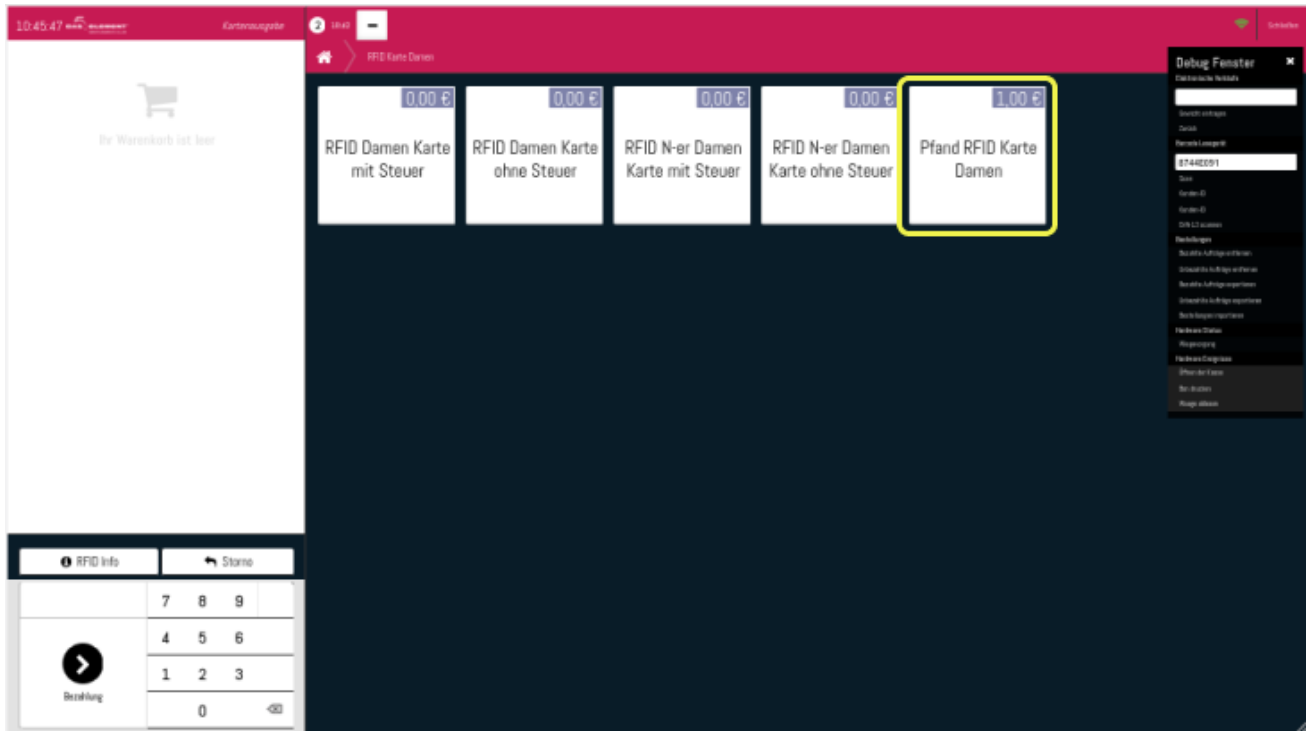

deposit-2-1.png

## deposit-2-1.png

- Datei
- Dateiversionen
- Dateiverwendung
- Metadaten

Es ist keine höhere Auflösung vorhanden.


Pfand RFID Karte Damen

## Metadaten

---

Diese Datei enthält weitere Informationen, die in der Regel von der Digitalkamera oder dem verwendeten Scanner stammen. Durch nachträgliche Bearbeitung der Originaldatei können einige Details verändert worden sein.