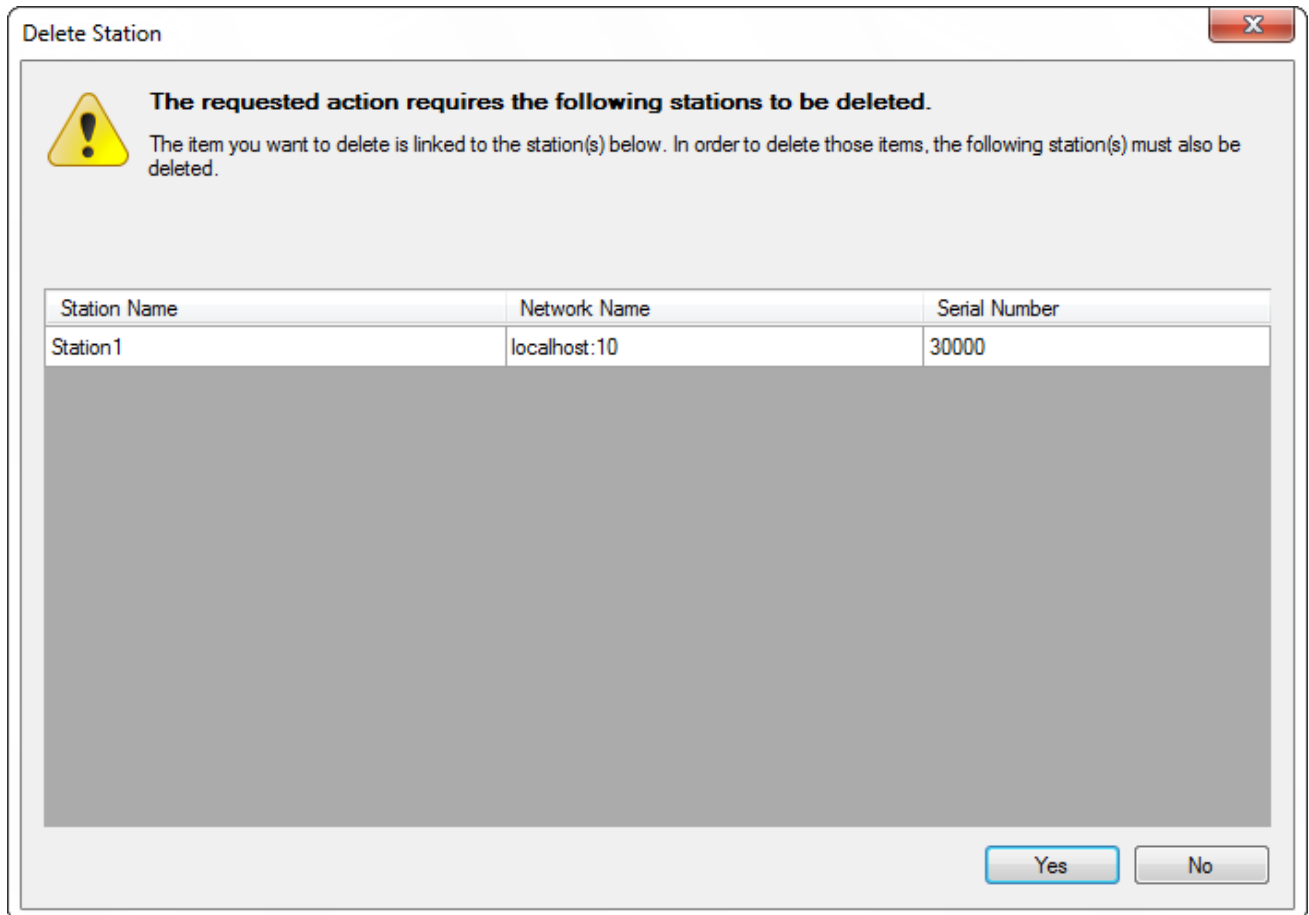

## delete-station.png

---

- Datei
- Dateiversionen
- Dateiverwendung
- Metadaten

Es ist keine höhere Auflösung vorhanden.


## Dateiversionen

---

Klicken Sie auf einen Zeitpunkt, um diese Version zu laden.

delete-station.png

	Version vom	Vorschaubild	Maße	Benutzer	Kommentar
aktuell	11:44, 16. Aug. 20		705 × 497 (23 KB)	Brothermel ( <a href="#">Diskussion</a>   <a href="#">Beiträge</a> )	