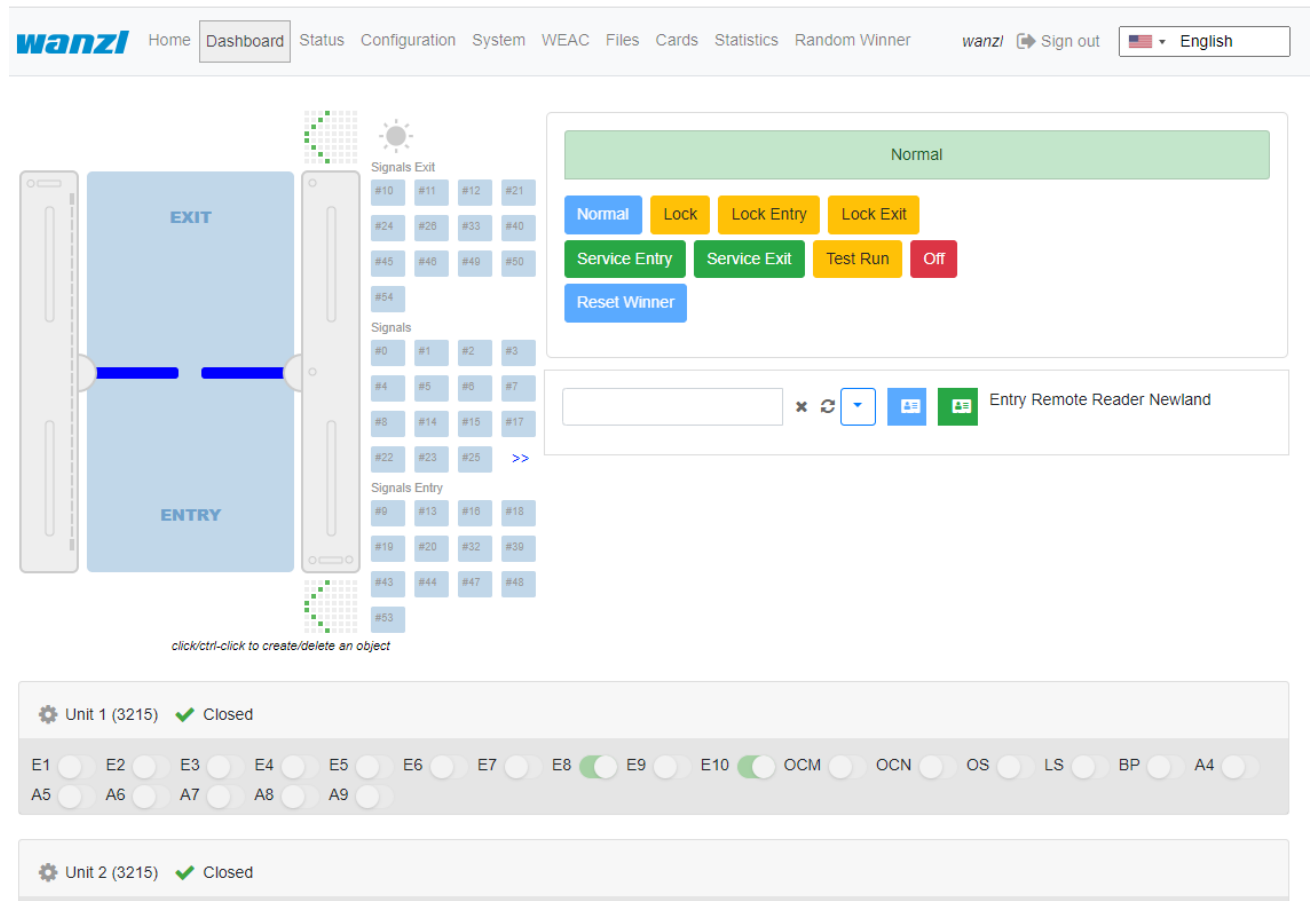

dashboard-tab-en.png

- Datei
- Dateiversionen
- Dateiverwendung
- Metadaten


Dateiverwendung

Diese Datei wird auf keiner Seite verwendet.

Metadaten

Diese Datei enthält weitere Informationen, die in der Regel von der Digitalkamera oder dem verwendeten Scanner stammen. Durch nachträgliche Bearbeitung der Originaldatei können einige Details verändert worden sein.

Horizontale Auflösung	37,79 dpc
Vertikale Auflösung	37,79 dpc