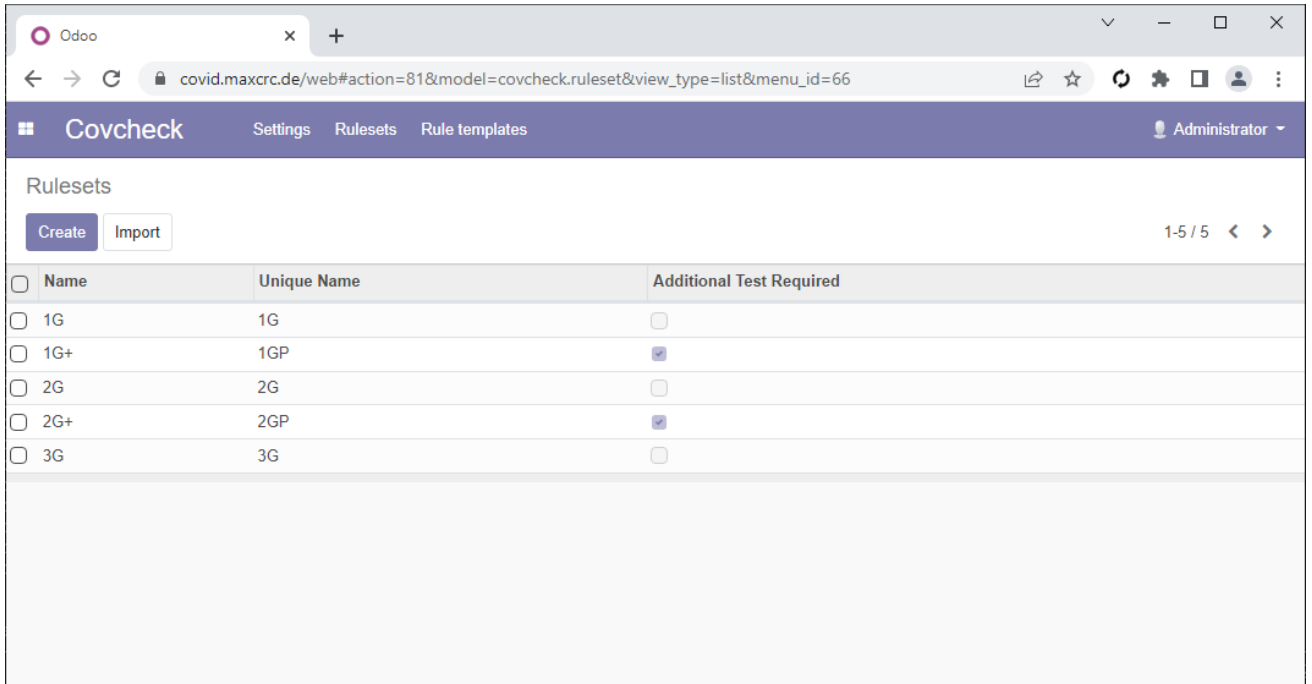

## covcheck-rulesets.png

- Datei
- Dateiversionen
- Dateiverwendung
- Metadaten



## Dateiversionen

Klicken Sie auf einen Zeitpunkt, um diese Version zu laden.

	Version vom	Vorschaubild	Maße	Benutzer	Kommentar
aktuell	09:01, 5. Jul. 2022		1.064 × 560 (25 KB)	lexbod (Diskussion   Beiträge)	