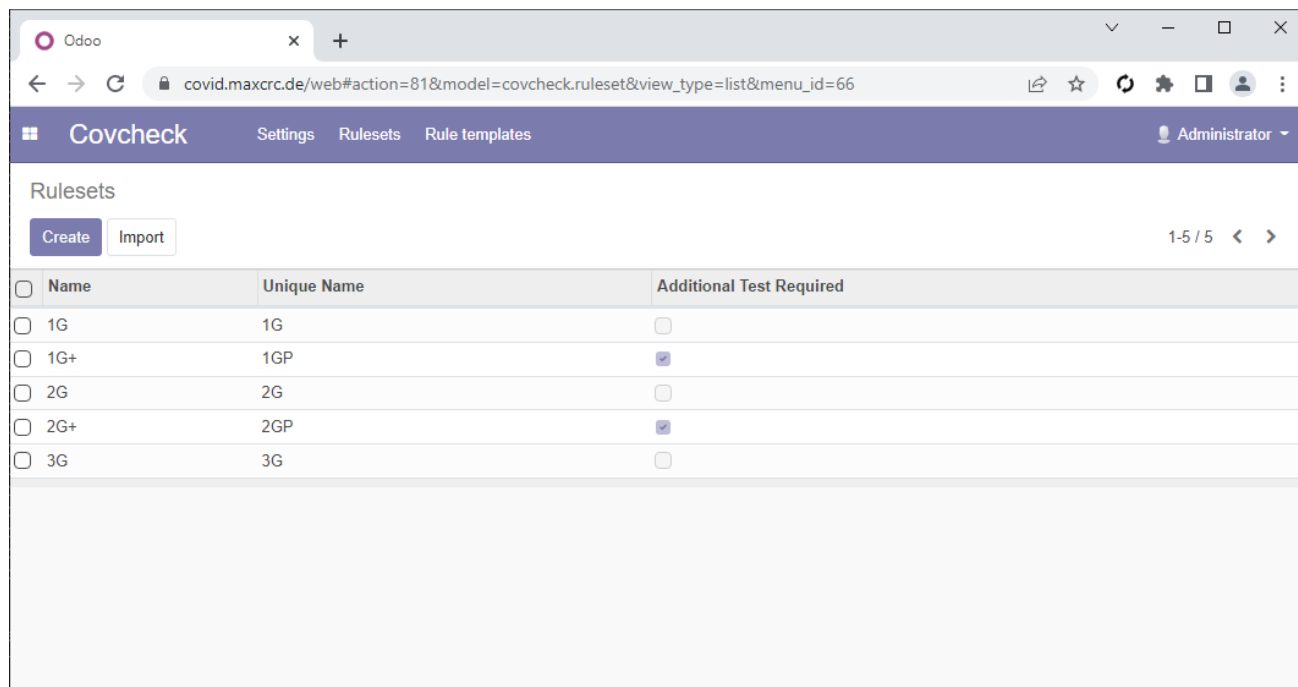

covcheck-rulesets.png

- Datei
- Dateiversionen
- Dateiverwendung
- Metadaten



Dateiversionen

Klicken Sie auf einen Zeitpunkt, um diese Version zu laden.

	Version vom	Vorschaubild	Maße	Benutzer	Kommentar
aktuell	10:01, 5. Jul. 2022		1.064 × 560 (25 KB)	lexbod (Diskussion Beiträge)	