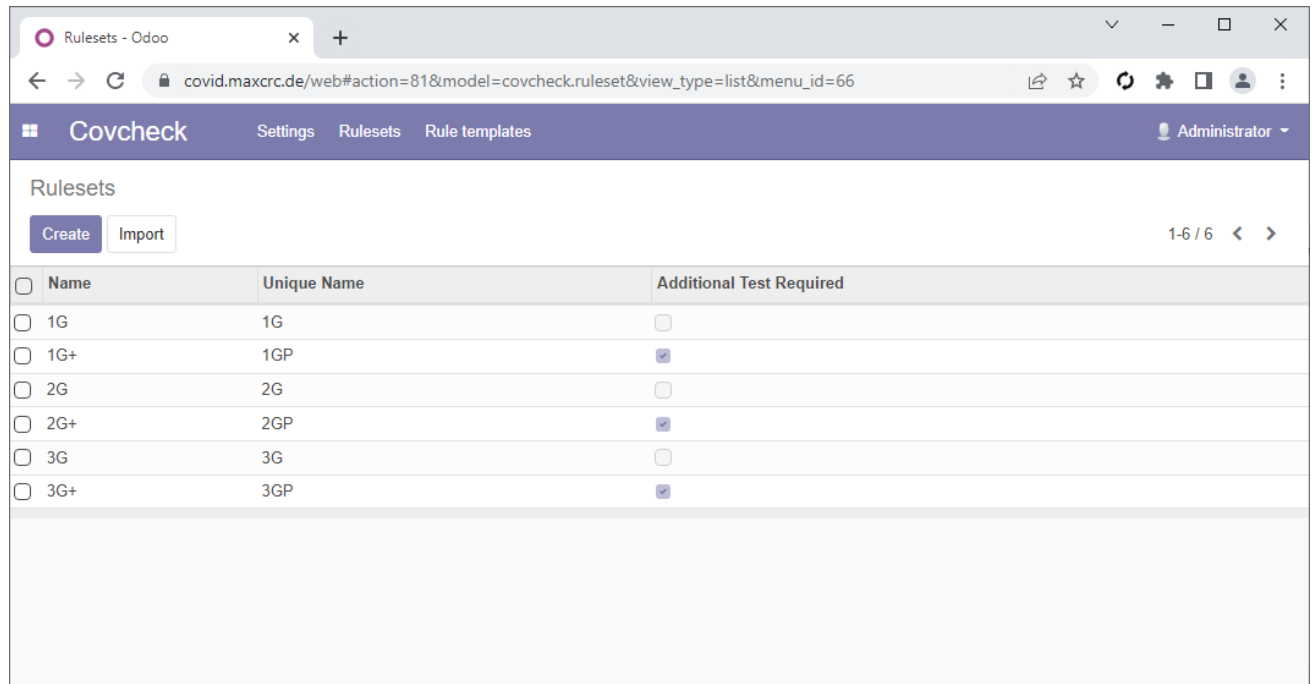

## covcheck-rulesets-with-3gp.png

- Datei
- Dateiversionen
- Dateiverwendung
- Metadaten


## Dateiversionen

Klicken Sie auf einen Zeitpunkt, um diese Version zu laden.

	Version vom	Vorschaubild	Maße	Benutzer	Kommentar
aktuell	09:38, 5. Jul. 2022		1.064 × 560 (25 KB)	lexbod (Diskussion   Beiträge)	