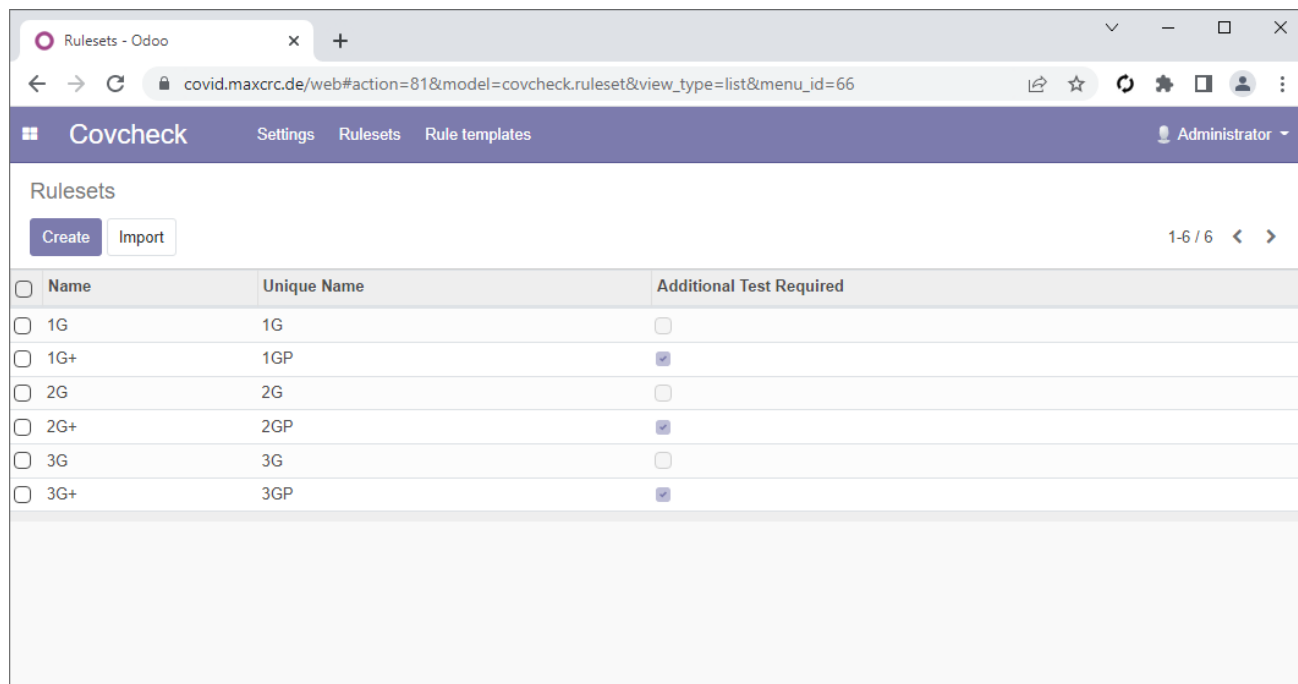

covcheck-rulesets-with-3gp.png

- [Datei](#)
- [Dateiversionen](#)
- [Dateiverwendung](#)
- [Metadaten](#)



Dateiversionen

Klicken Sie auf einen Zeitpunkt, um diese Version zu laden.

	Version vom	Vorschaubild	Maße	Benutzer	Kommentar
aktuell	08:38, 5. Jul. 2022		1.064 × 560 (25 KB)	lexbod (Diskussion Beiträge)	