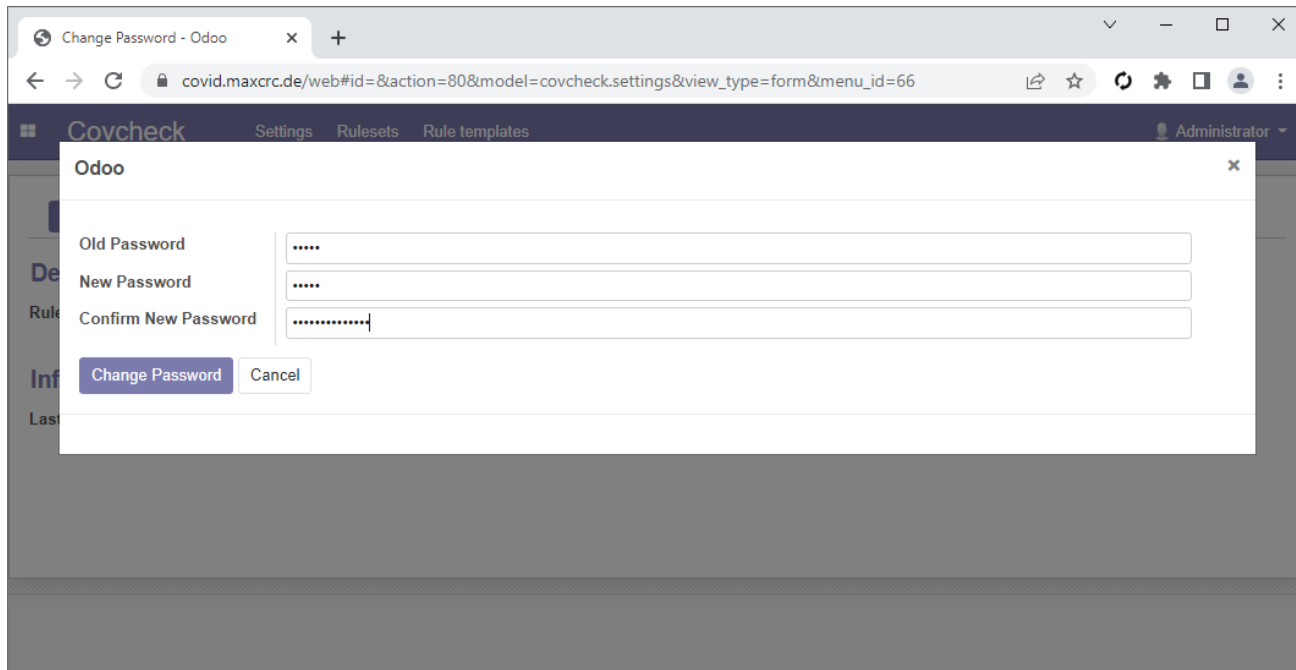

covcheck-login-change.png

- Datei
- Dateiversionen
- Dateiverwendung
- Metadaten
