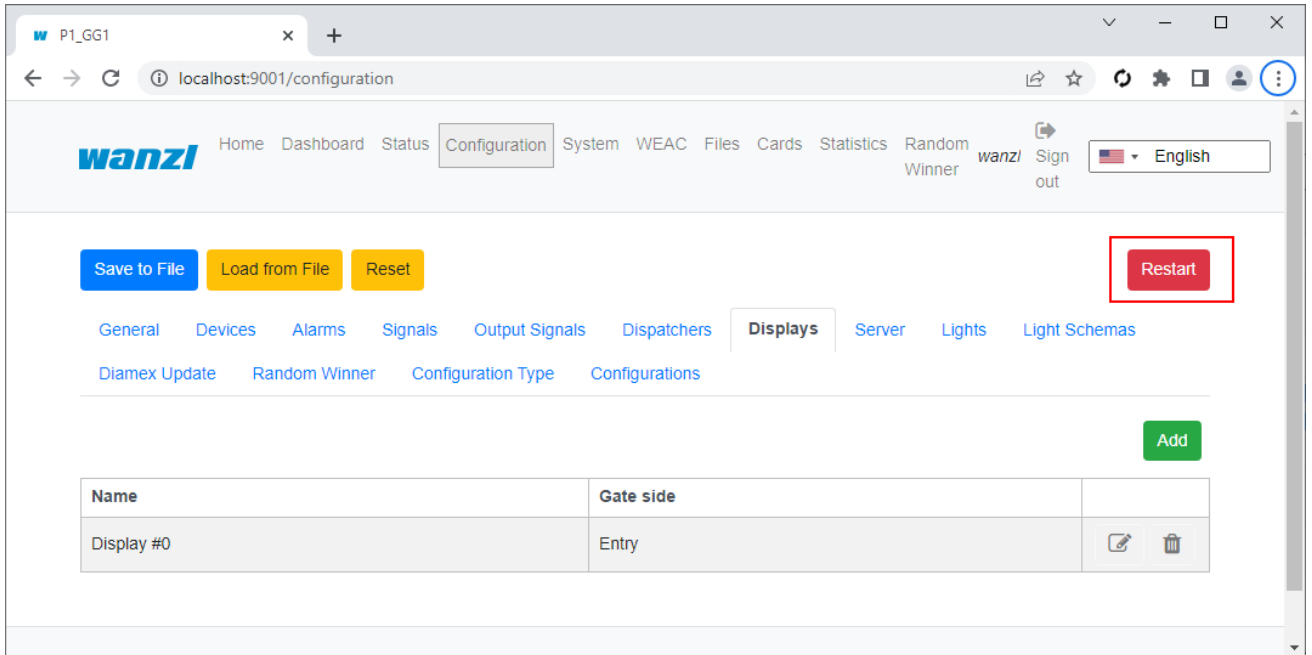

covcheck-display-restart.png

- Datei
- Dateiversionen
- Dateiverwendung
- Metadaten

