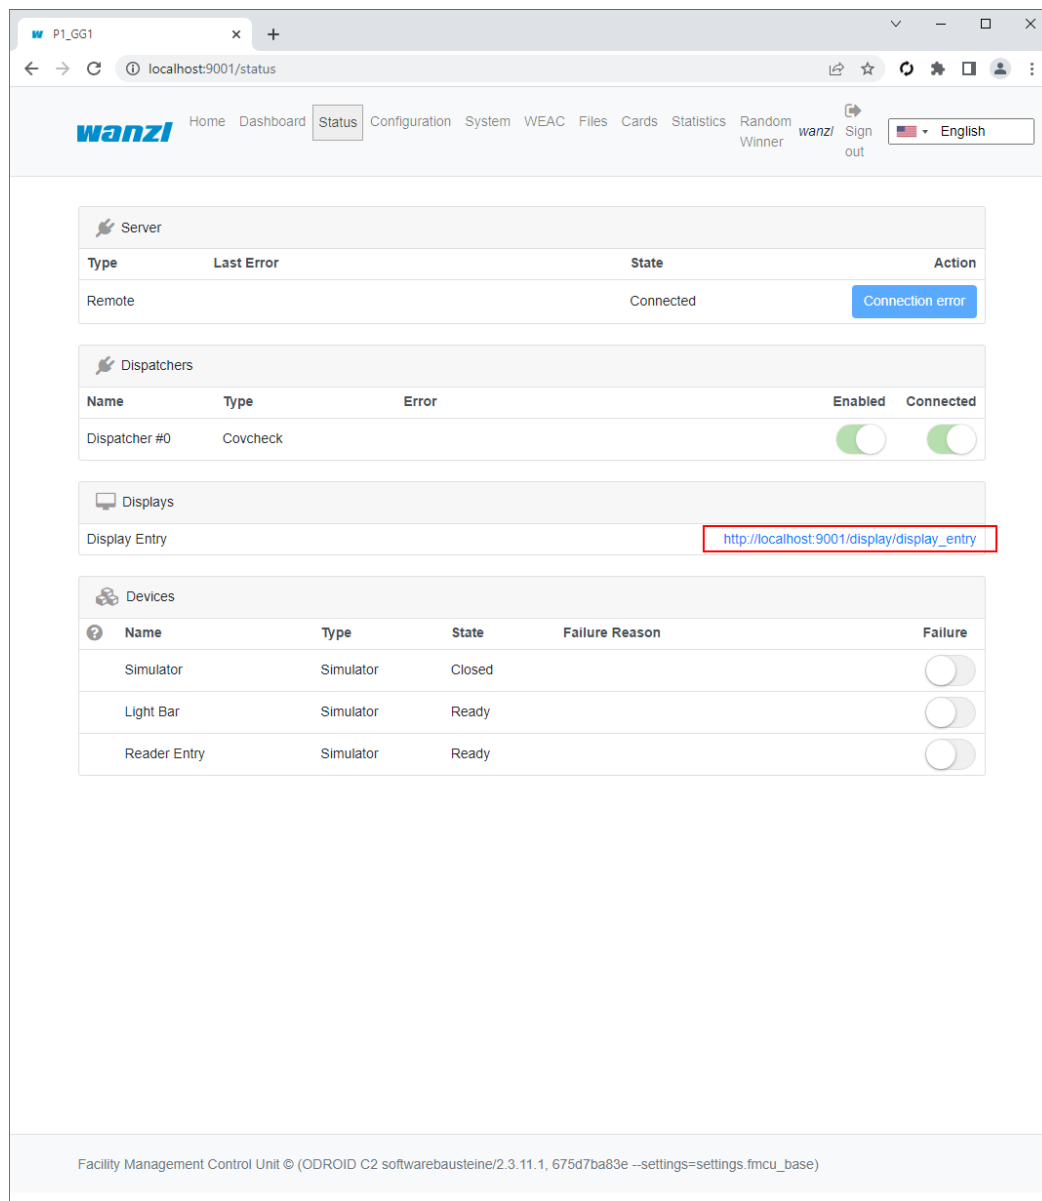

## covcheck-display-link.png

- [Datei](#)
- [Dateiversionen](#)
- [Dateiverwendung](#)
- [Metadaten](#)


## Dateiversionen

Klicken Sie auf einen Zeitpunkt, um diese Version zu laden.

covcheck-display-link.png

	Version vom	Vorschaubild	Maße	Benutzer	Kommentar
aktuell	11:25, 5. Jul. 2022		1.071 × 1.229 (60 KB)		<a href="#">bod (Diskussion   Beiträge)</a>