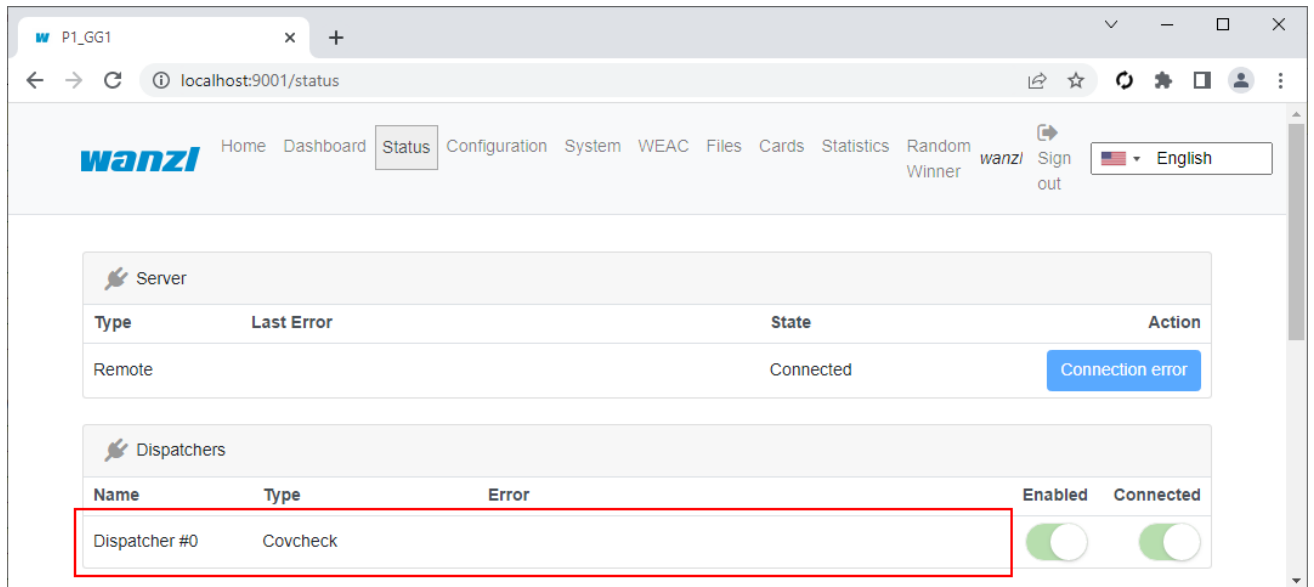

## covcheck-dispatcher-connected.png

- Datei
- Dateiversionen
- Dateiverwendung
- Metadaten
