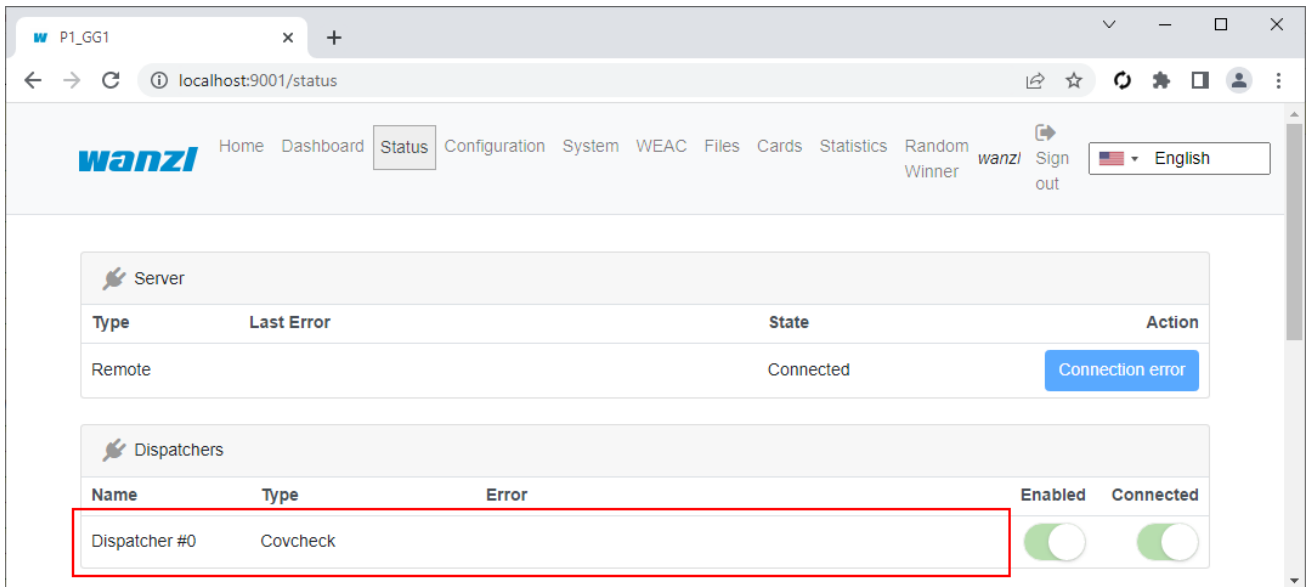

covcheck-dispatcher-connected.png

- Datei
- Dateiversionen
- Dateiverwendung
- Metadaten

