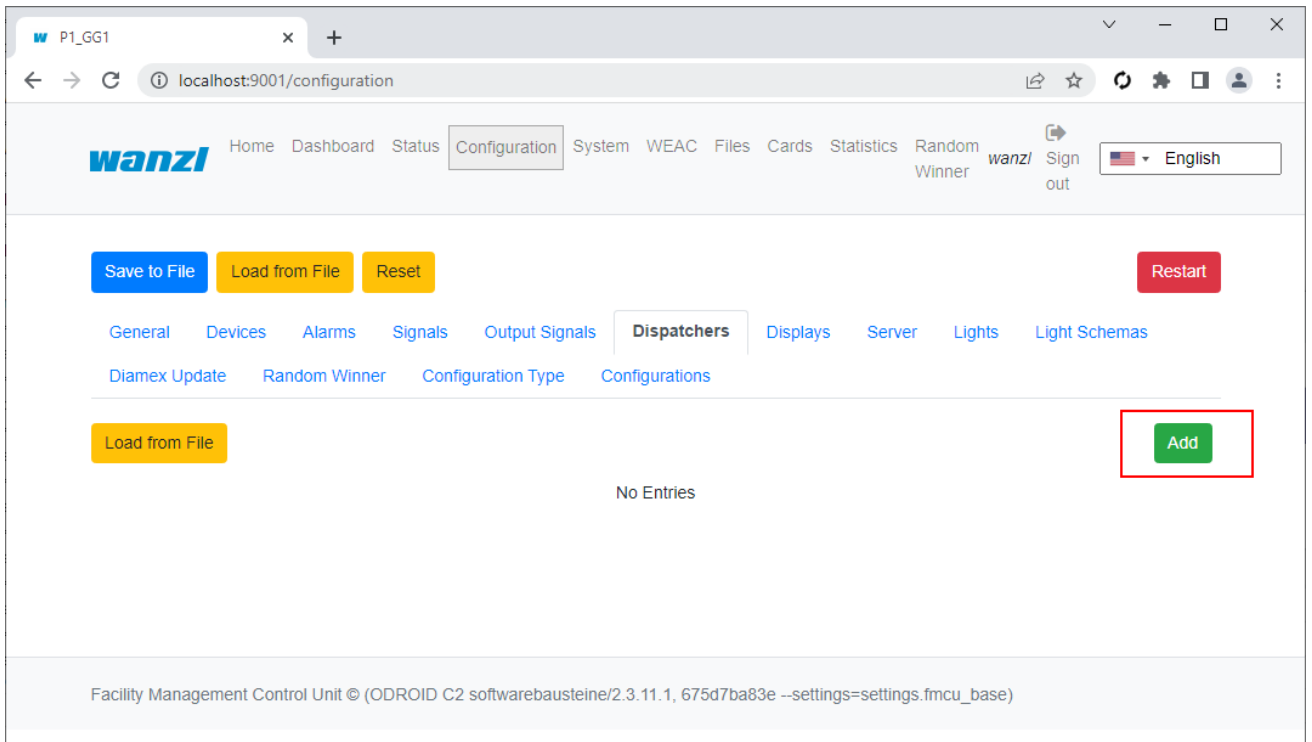

## covcheck-dispatcher-add.png

- Datei
- Dateiversionen
- Dateiverwendung
- Metadaten
