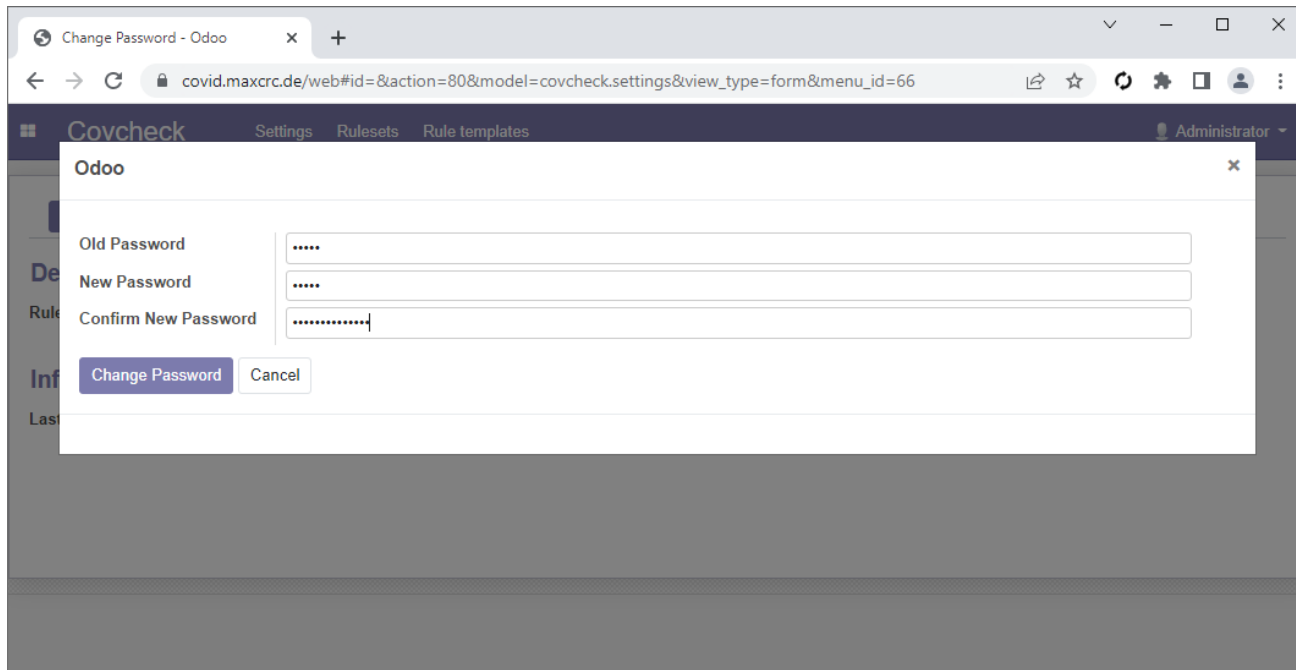

## covcheck-change-password2.png

- Datei
- Dateiversionen
- Dateiverwendung
- Metadaten


## Dateiversionen

Klicken Sie auf einen Zeitpunkt, um diese Version zu laden.

	Version vom	Vorschaubild	Maße	Benutzer	Kommentar
aktuell	17:10, 4. Jul. 2022		1.064 × 549 (31 KB)	hexbod ( <a href="#">Diskussion</a>   <a href="#">Beiträge</a> )	