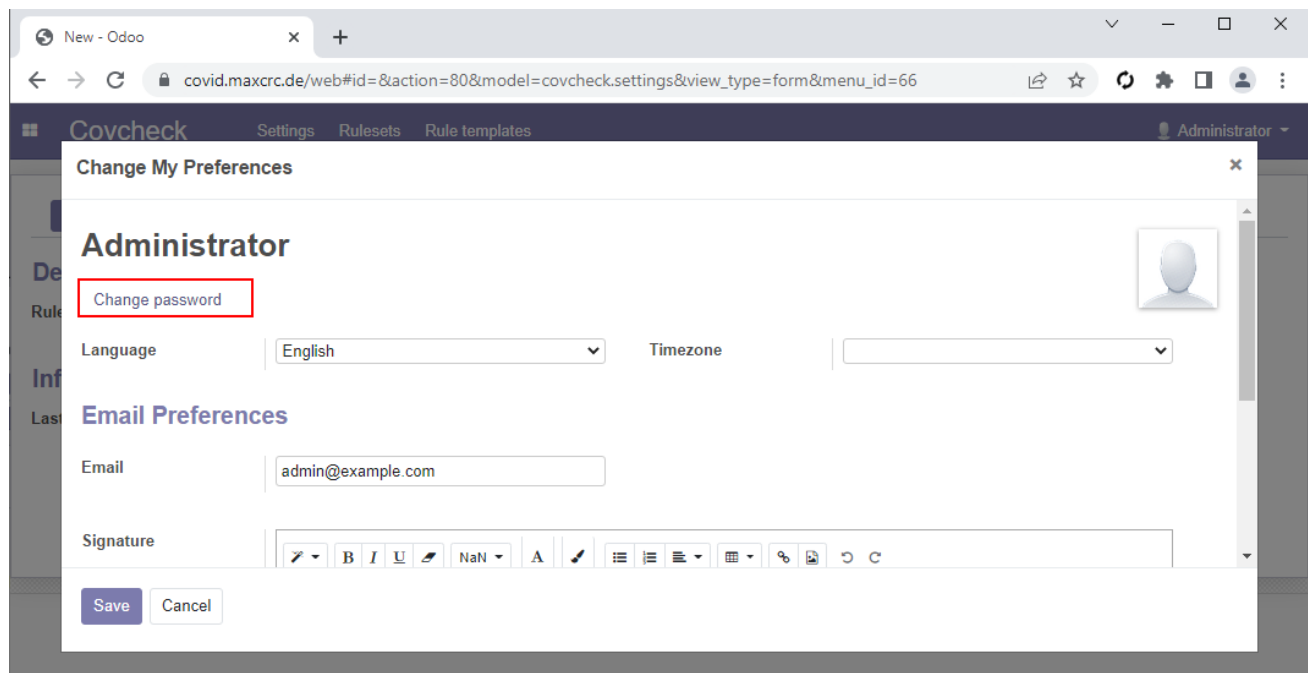

covcheck-change-password.png

- Datei
- Dateiversionen
- Dateiverwendung
- Metadaten
