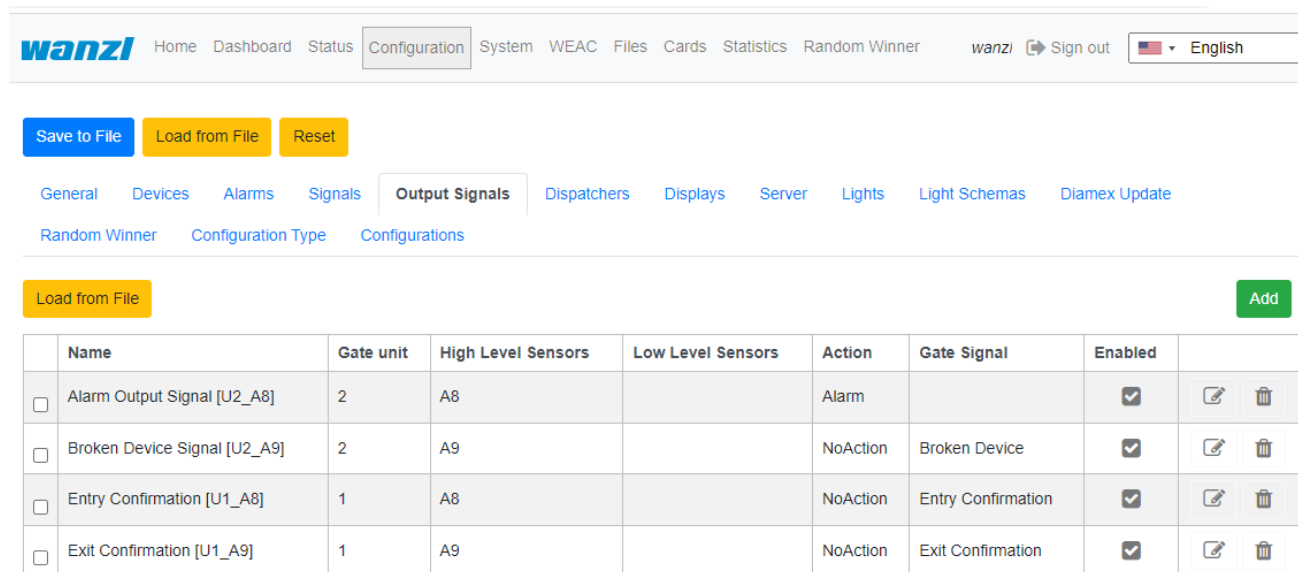

## configuration-output-signals-en.png

- Datei
- Dateiversionen
- Dateiverwendung
- Metadaten
