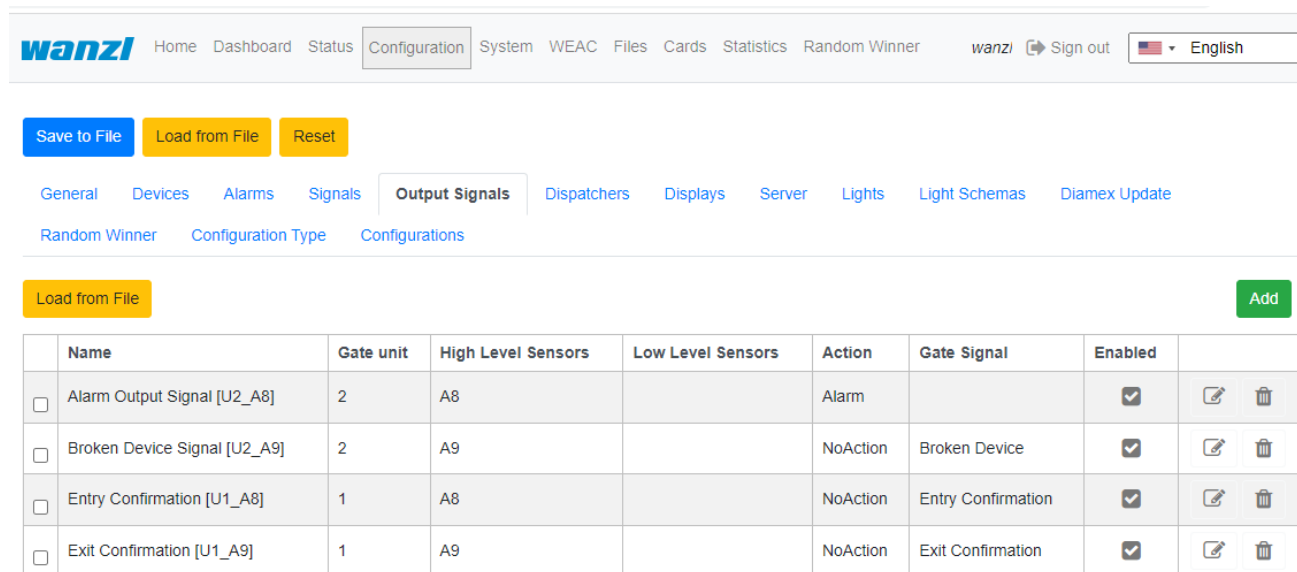

# configuration-output-signals-en.png

- Datei
- Dateiversionen
- Dateiverwendung
- Metadaten
