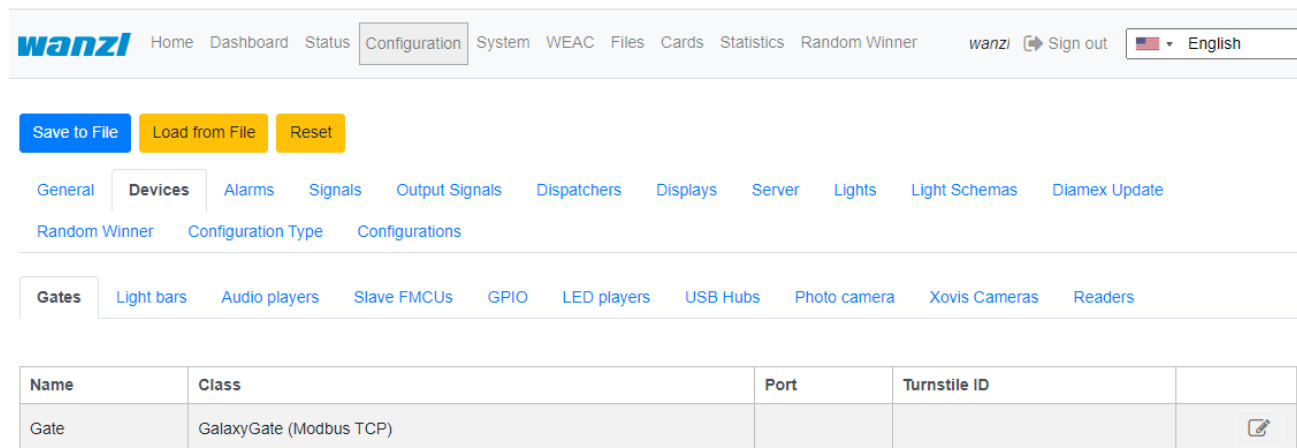

configuration-devices-gates-1-en.png

- Datei
- Dateiversionen
- Dateiverwendung
- Metadaten
