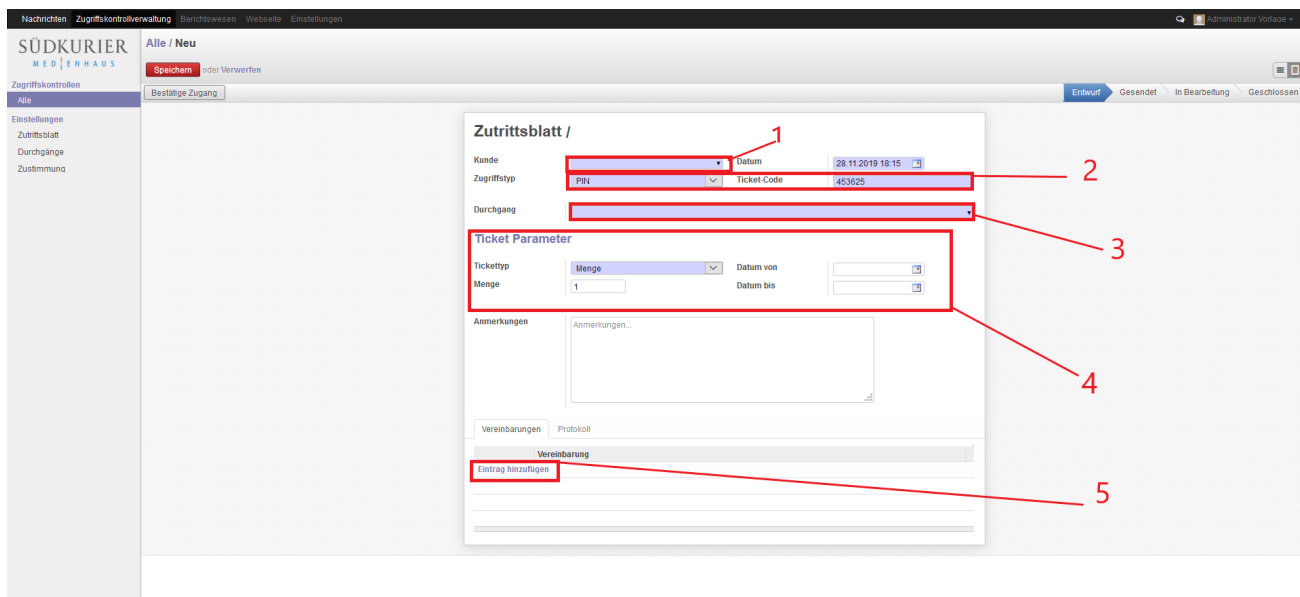

Zugriffskontrolle erstellen.png

- Datei
- Dateiversionen
- Dateiverwendung
- Metadaten

https://suedkurier.maxcrc.de/web#menu_id=117&action=


Zugriffskontrolle Erstellung

Dateiversionen

Klicken Sie auf einen Zeitpunkt, um diese Version zu laden.

	Version vom	Vorschaubild	Maße	Benutzer	Kommentar
aktuell	10:53, 29. Nov. 20		1.920 × 910 (255 KB)	Köala (Diskussion Beiträge)	

- Du kannst diese Datei nicht überschreiben.

Dateiverwendung

Die folgende Seite verwendet diese Datei:

- Backend Frontend ~ ETISS ERP ~ electronic porter

Metadaten

Diese Datei enthält weitere Informationen, die in der Regel von der Digitalkamera oder dem verwendeten Scanner stammen. Durch nachträgliche Bearbeitung der Originaldatei können einige Details verändert worden sein.

Horizontale Auflösung	37,79 dpc
Vertikale Auflösung	37,79 dpc