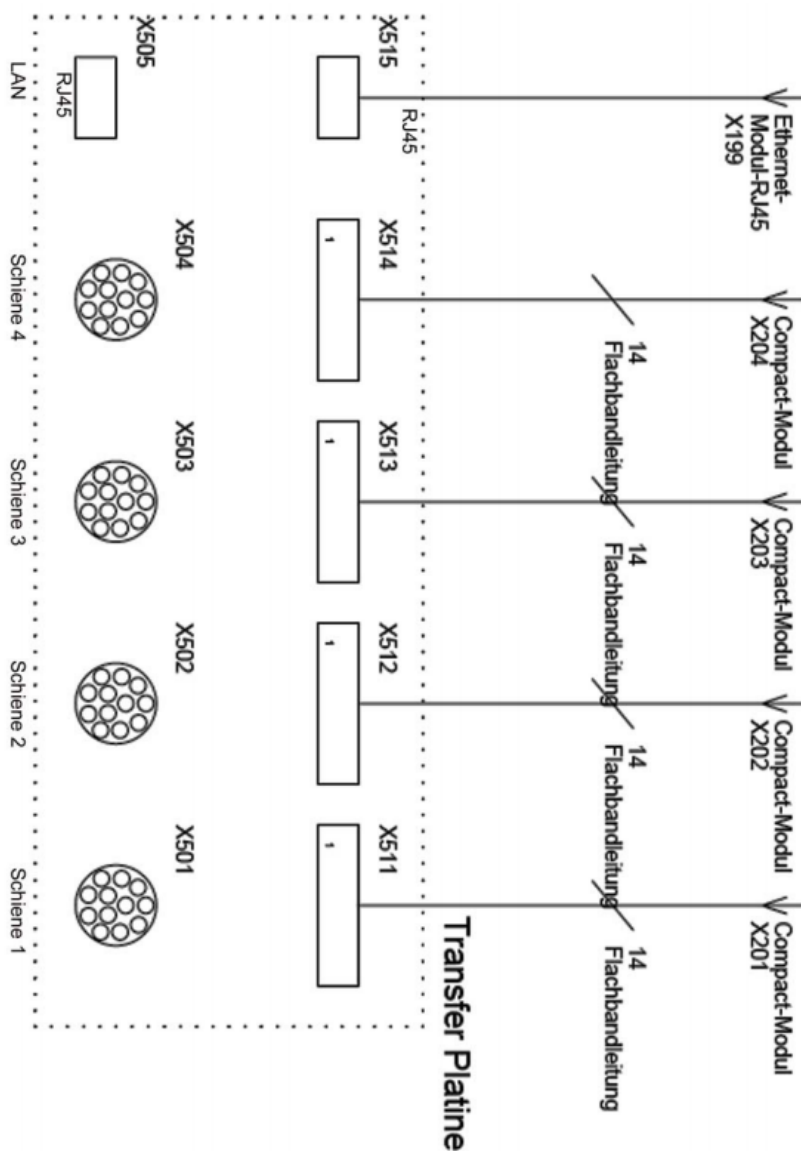

## Wartungsarbeiten 01 - Tabelle 6.png

- Datei
- Dateiversionen
- Dateiverwendung

Bild 124


## Dateiversionen

Klicken Sie auf einen Zeitpunkt, um diese Version zu laden.

	Version vom	Vorschau bild	Maße	Benutzer	Kommentar
aktuell	15:02, 29. Jul. 201		569 × 811 (144 KB)	Brothermel	(Diskussion   Beiträge)