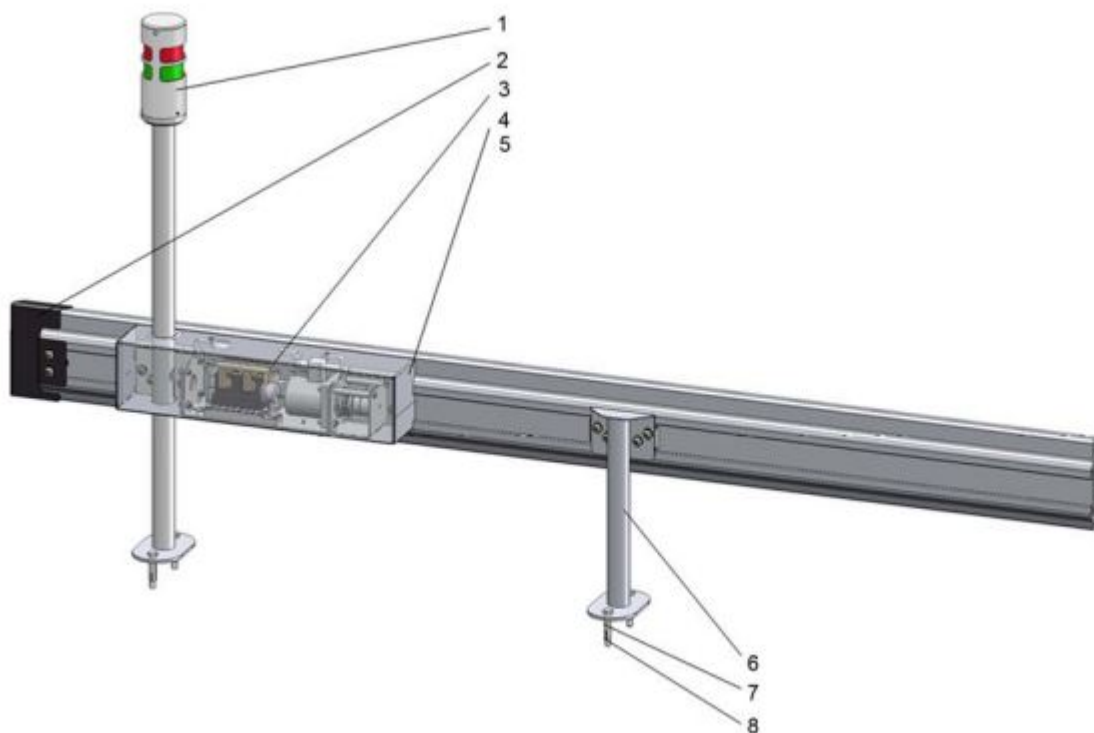

VU 7 Ausgabestation Ersatzteile Schiene.jpg

- Datei
- Dateiversionen
- Dateiverwendung
- Metadaten

Es ist keine höhere Auflösung vorhanden.
