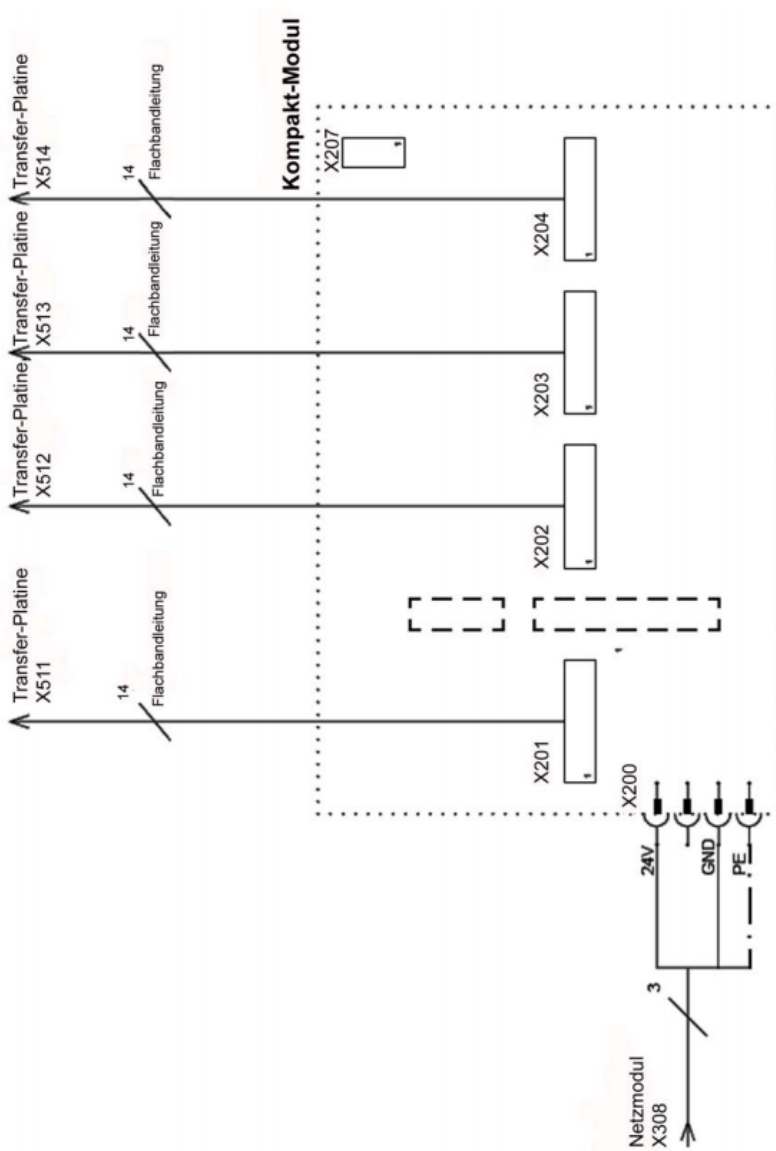

V7 Software Schaltplan 5.png

- Datei
- Dateiversionen
- Dateiverwendung

Bild 95


Dateiversionen

Klicken Sie auf einen Zeitpunkt, um diese Version zu laden.

	Version vom	Vorschaubild	Maße	Benutzer	Kommentar
aktuell	11:06, 30. Jul. 201		576 × 838 (130 KB)	Brothermel	(Diskussion Beiträge)